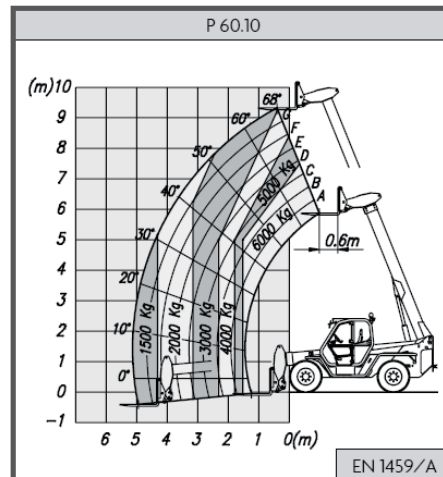

Sie haben Fragen?

Telefon: 0 48 51/32 99

unruh 
www.unruh-gabelstapler.de

TS 6010 - Schwerlast - Teleskopplader

Spezifikation TS 6010

Max. Tragfähigkeit	6000 kg
Max. Hubhöhe	9,55 m
Max. Reichweite	5,50 m
Max. Höhe bei voller Tragfähigkeit	7,80 m
Max. Reichweite bei voller Tragfähigkeit	1,60 m
Tragfähigkeit bei max. Hubhöhe	4000 kg
Tragfähigkeit bei max. Reichweite	1500 kg
Gesamtlänge (A)	4,64 m
(ohne Gabeln)	
Gesamtbreite (H)	2,24 m
Gesamthöhe (P)	2,44 m
Antrieb	Diesel-Allrad
Eigengewicht	9900 kg