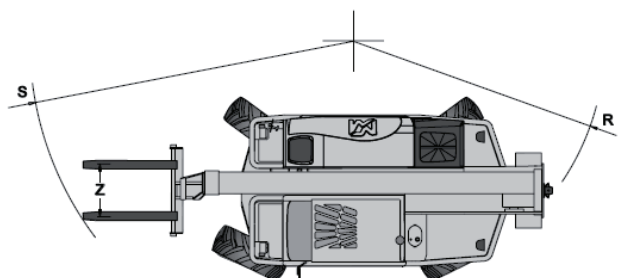

Sie haben Fragen?

Telefon: 0 48 51/32 99

unruh 
www.unruh-gabelstapler.de

TS 6010 - Schwerlast - Teleskopplader

Spezifikation TS 6010

Max. Tragfähigkeit	6000 kg
Max. Hubhöhe	9,55 m
Max. Reichweite	5,50 m
Max. Höhe bei voller Tragfähigkeit	7,80 m
Max. Reichweite bei voller Tragfähigkeit	1,60 m
Tragfähigkeit bei max. Hubhöhe	4000 kg
Tragfähigkeit bei max. Reichweite	1500 kg
Gesamtlänge (A)	4,64 m
(ohne Gabeln)	
Gesamtbreite (H)	2,24 m
Gesamthöhe (P)	2,44 m
Antrieb	Diesel-Allrad
Eigengewicht	9900 kg