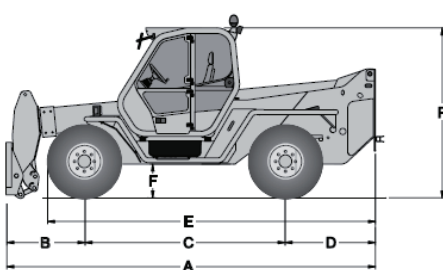

Sie haben Fragen?

Telefon: 0 48 51/32 99

unruh 
www.unruh-gabelstapler.de

TS 6010 - Schwerlast - Teleskopplader

Spezifikation TS 6010

Max. Tragfähigkeit	6000 kg
Max. Hubhöhe	9,55 m
Max. Reichweite	5,50 m
Max. Höhe bei voller Tragfähigkeit	7,80 m
Max. Reichweite bei voller Tragfähigkeit	1,60 m
Tragfähigkeit bei max. Hubhöhe	4000 kg
Tragfähigkeit bei max. Reichweite	1500 kg
Gesamtlänge (A)	4,64 m
(ohne Gabeln)	
Gesamtbreite (H)	2,24 m
Gesamthöhe (P)	2,44 m
Antrieb	Diesel-Allrad
Eigengewicht	9900 kg