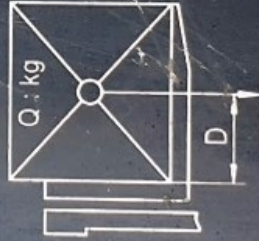

**MANITOU**

0216594

CAPACITE NOMINALE  
RATED CAPACITY  
NENNKAPAZITÄT  
CAPACIDAD NOMINAL  
CAPACITÀ NOMINALE

3000 kg

CAPACITES EFFECTIVES  
ACTUAL CAPACITIES  
EFFEKTIVE KAPAZITÄT  
CAPACIDAD EFECTIVA  
CAPACITÀ EFFETTIVA

SUIVANT NORME EN 1726-1

1 - Jusqu'à hauteur de levée  
Up to height of  
Bis zur hubhöhe  
Hasta altura de elevación  
Sino ad altezza di sollevamento

4000 mm

2 - Pour hauteur maximale de  
For maximum height of  
Für maximale Höhe  
Para altura máxima de  
Per altezza massima di

4500 mm

MAT VERTICAL  
VERTIKALER MAST  
MASTIL VERTICAL  
RAMPA VERTICALE

EQUIPEMENT  
ATTACHMENT  
ZUBEHÖR  
EQUIPO  
ATTREZZATURA

60E-35-1001  
60E-35-1000  
100E-35-1000  
100E-35-1000

CAPACITES EFFECTIVES  
ACTUAL CAPACITIES  
EFFEKTIVE KAPAZITÄT  
CAPACIDAD EFECTIVA  
CAPACITÀ EFFETTIVA