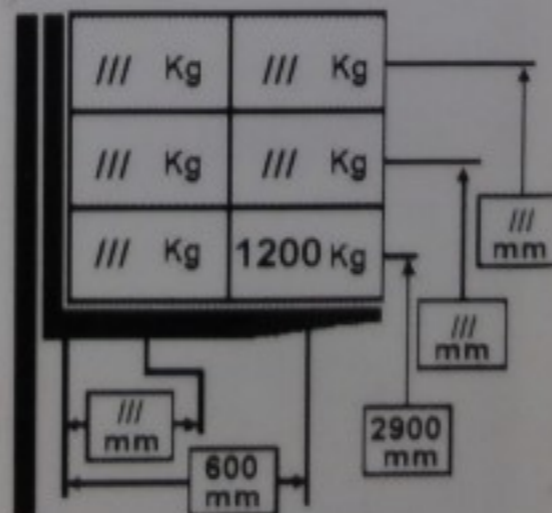

NOMINAL TRAGKRAFT 1200 Kg

SERIENNUMMER 924297

HERGESTELLT AM 2013

JAHR FORMT 2013

EIGENGEWICHT 700 Kg

+	24	V
	Maxi:	225 Kg
	Mini:	170 Kg

TRAGFÄHIGKEIT

OK 11.05.13