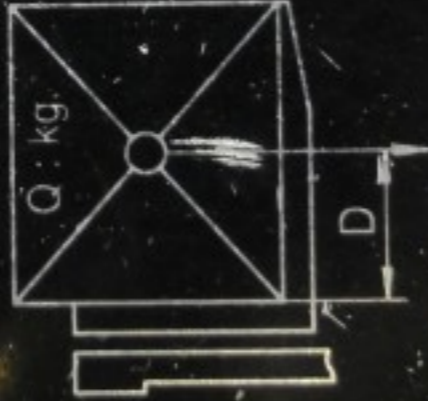

2 - Pour hauteur maximale de

For maximum height of

Für maximale Höhe

Para altura máxima de

Per altezza massima di

36000

mm

MAT VERTICAL

VERTICAL MAST

VERTIKALER MAST

MASTIL VERTICAL

RAMPA VERTICALE

D : mm

CHARGE

DEPORTEE

DL=325/325