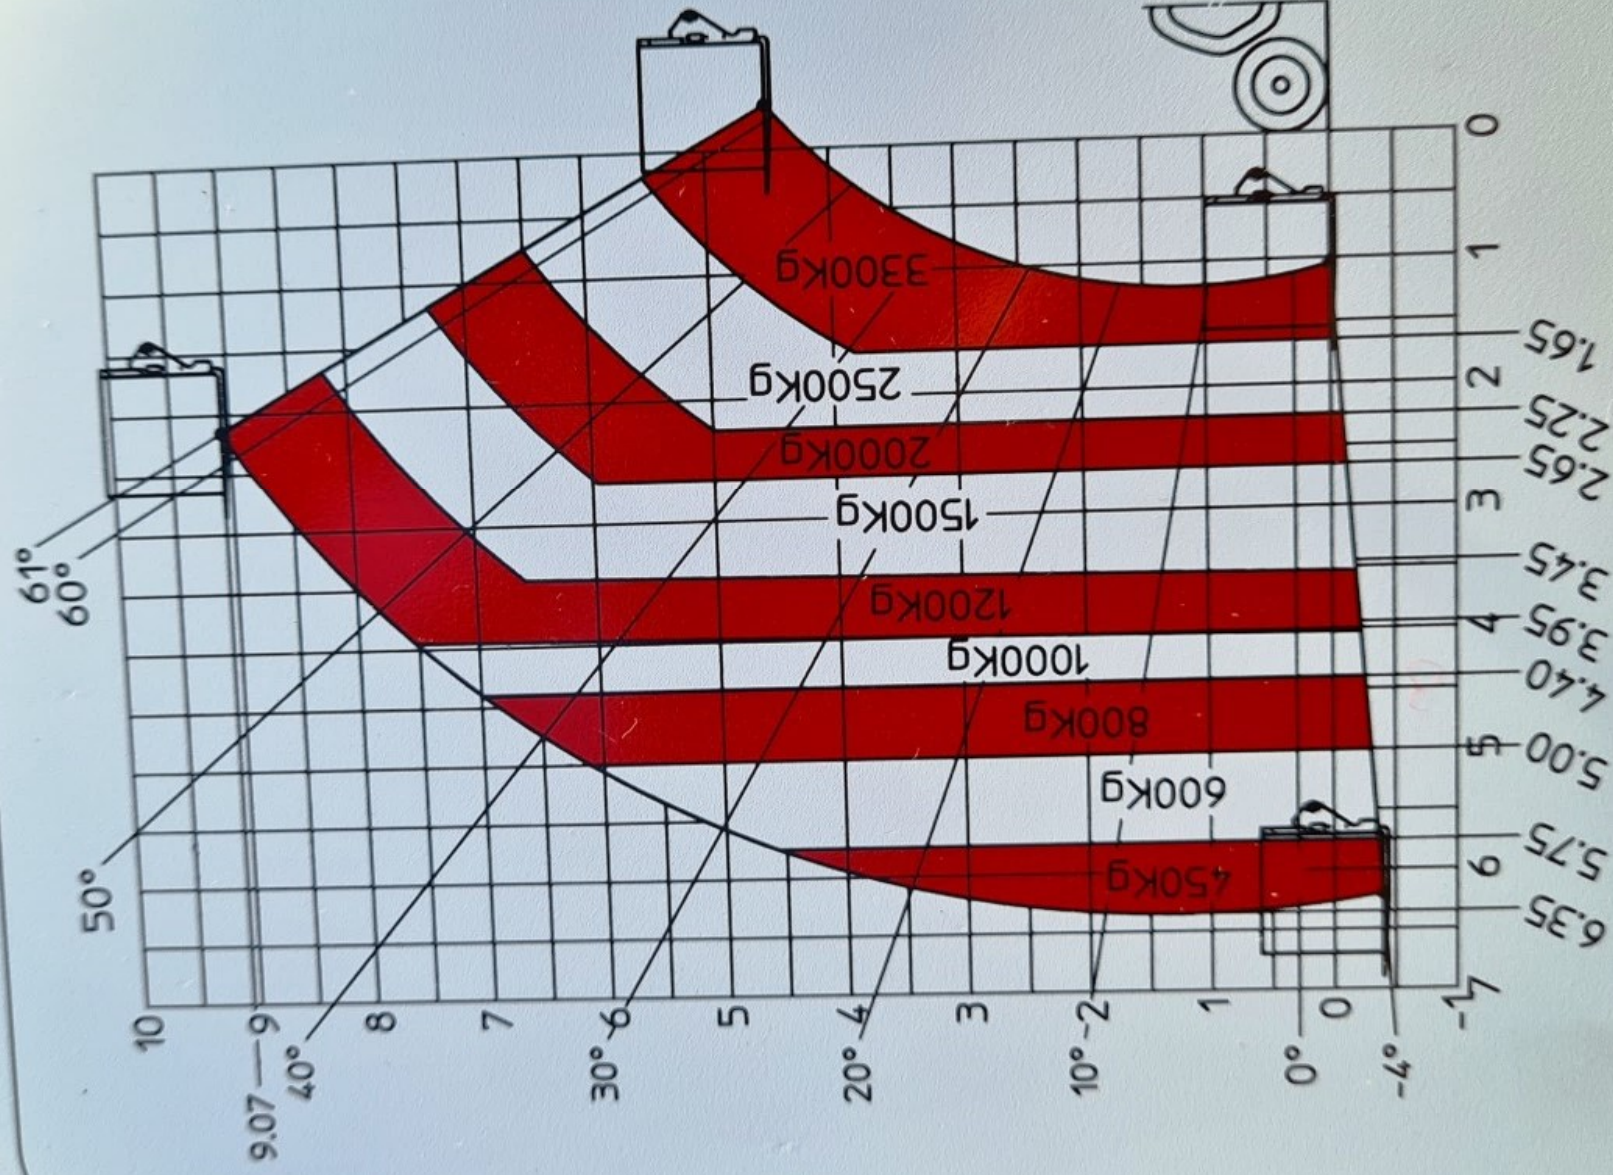

MT933 + TFF35

52638002