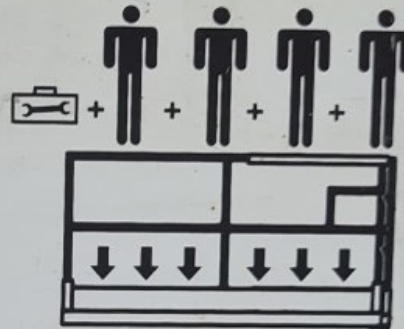

454 kg
(1000 lb)