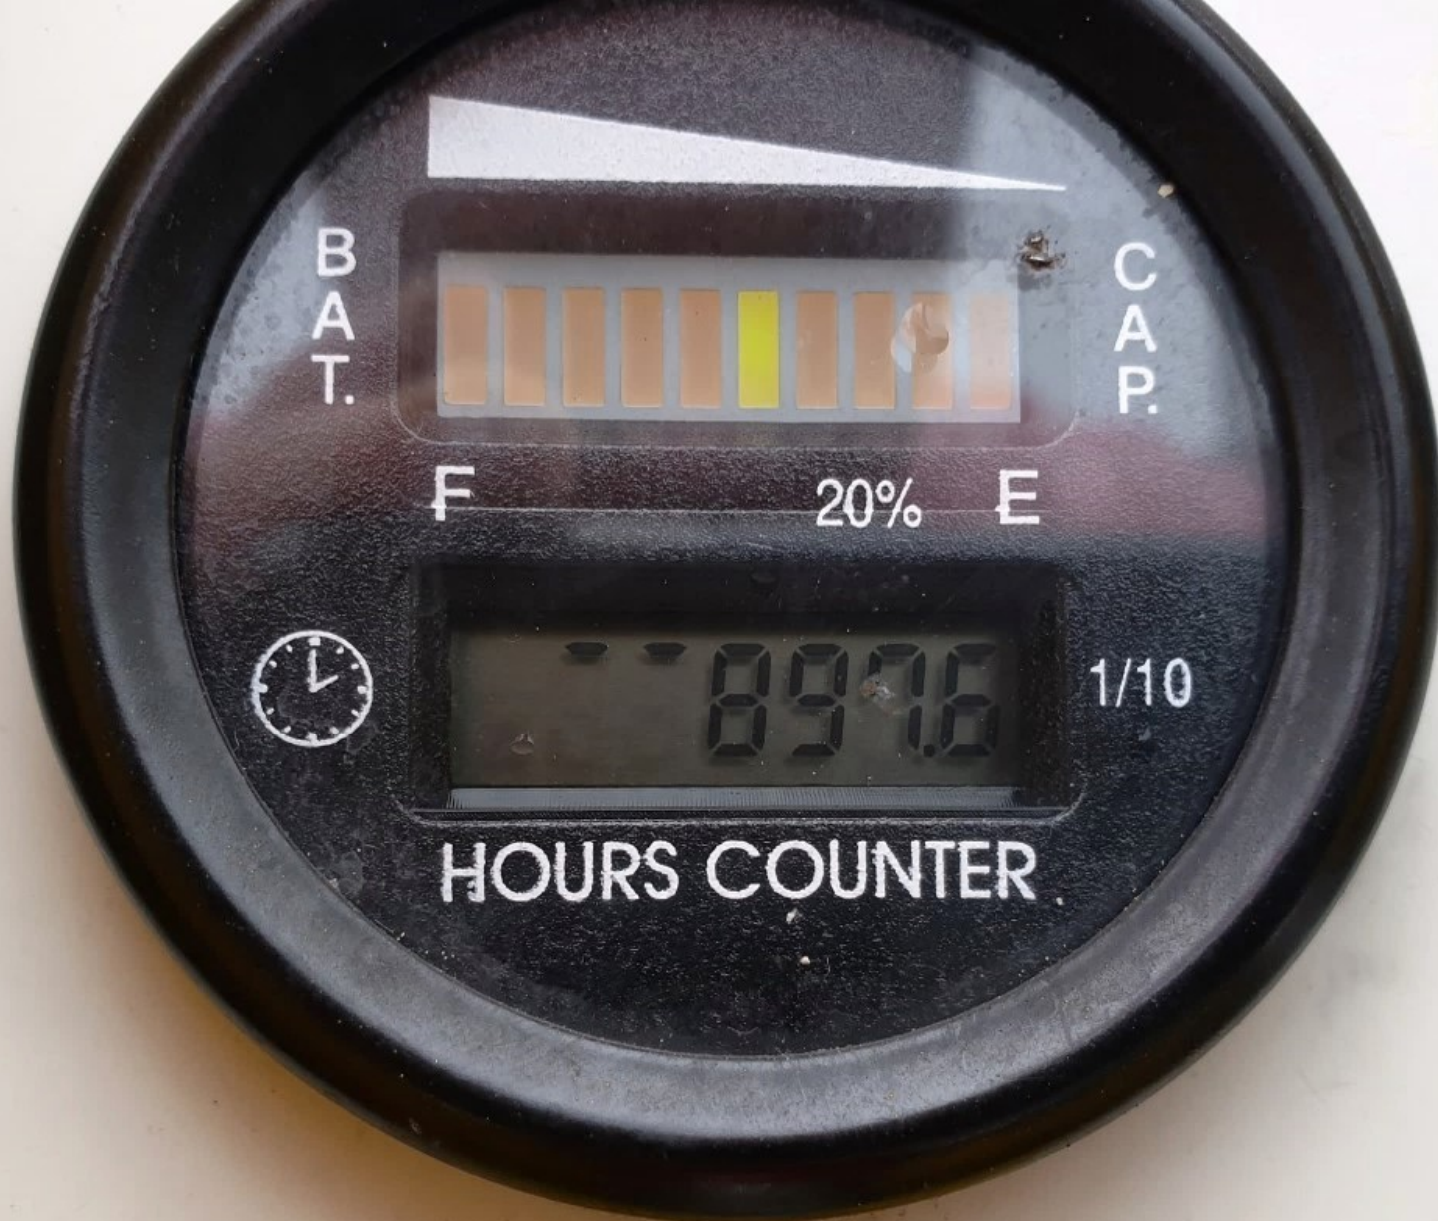

B
A
T.

C
A
P.

F

20%

E

8976

1/10

HOURS COUNTER