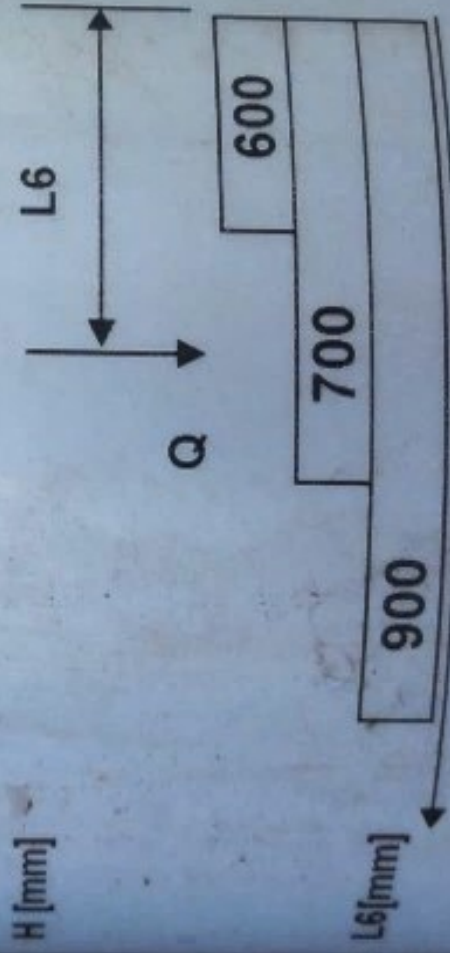

Q[kg]	
5500		
5000		
	4220	5220
	4630	5720
	4850	
	5310	

7252