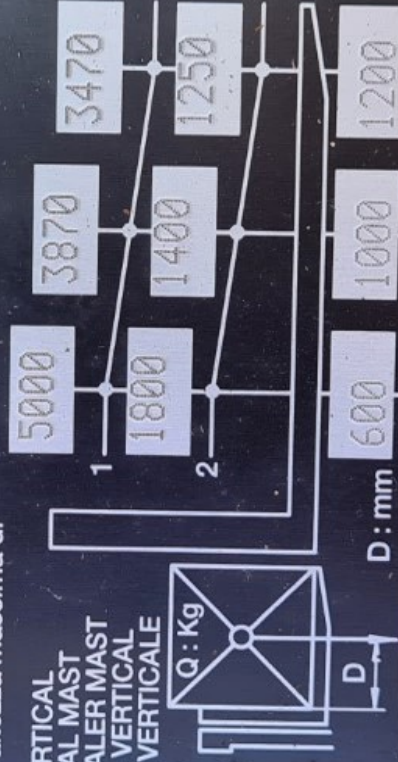

A row of four black buttons:

- Green button with a white 'A' icon.
- Green button with a white 'P' icon.
- Yellow button with a gear icon.
- Black button.

CAPACITE NOMINALE
RATED CAPACITY
NENNKAPAZITÄT
CAPACIDAD NOMINAL
CAPACITÀ NOMINALE

50000 Kg

CAPACITES EFFECTIVES
ACTUAL CAPACITIES
EFFEKTIVE KAPAZITÄT
CAPACIDAD EFECTIVA
CAPACITÀ EFFETTIVA

SUIVANT NORME ISO 3691-1 / 722915-13

1- Jusqu'à hauteur de levée

Up to height of
Bis zur hubhöhe

Hasta altura de elevación
Sino ad altezza di sollevamento

4000 mm

2- Pour hauteur maximale de

For maximum height of
Für maximale Höhe

Para altura máxima de
Per altezza massima di

5500 mm

MAT VERTICAL
VERTICAL MAST
VERTIKALER MAST
MASTIL VERTICAL
RAMPA VERTICALE

EQUIPEMENT
ATTACHMENT
ZUBEHÖR
EQUIPO
ATTREZZATURA

TDLA 50N 1670

CAPACITES EFFECTIVES
ACTUAL CAPACITIES
EFFEKTIVE KAPAZITÄT
CAPACIDAD EFECTIVA
CAPACITÀ EFFETTIVA

n°:52533949

MANITOU
HANDLING YOUR WORLD

damnick
mobile
easykey®

MANITOU

MSO-4

MANITOU