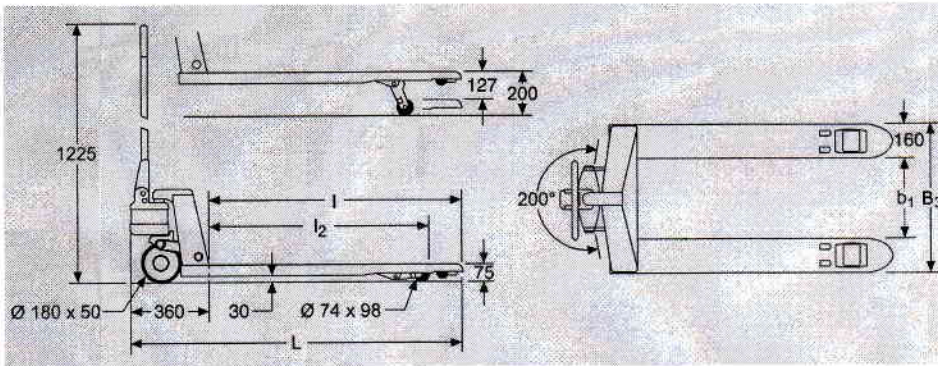

PTH 50 Serie

Handgabelhubwagen

Standard Spezifikationen *

Modell	PTH 50	
Tragfähigkeit	2300 kg	
Länge einschil. Gabelrücken	L₂	360 mm
Gabelbreite	b	160 mm
Hub	h₃	127 mm
Gabel abgesenkt	S	75 mm
Bodenfreiheit abgesenkt	F	30 mm
Lenkräder	Poly	Ø 180x50 mm
Lasträder	Poly	Ø 74x98 mm

Modell		PTH 18-32	PTH 18-39	PTH 18-45	PTH 20-32	PTH 20-39	PTH 20-45	PTH 27-32	PTH 27-39	PTH 27-45
Gesamtlänge	L	1155 mm	1350 mm	1510 mm	1155 mm	1350 mm	1510 mm	1155 mm	1350 mm	1510 mm
Gabellänge	l	795 mm	990 mm	1150 mm	795 mm	990 mm	1150 mm	795 mm	990 mm	1150 mm
Lastrollen abgesenkt	l₂	648 mm	843 mm	1003 mm	648 mm	843 mm	1003 mm	648 mm	843 mm	1003 mm
Maß über die Gabeln	B₃	450 mm	450 mm	450 mm	520 mm	520 mm	520 mm	685 mm	685 mm	685 mm
Maß zwischen Gabeln	b₁	130 mm	130 mm	130 mm	200 mm	200 mm	200 mm	365 mm	365 mm	365 mm
Gewicht		55 kg	60 kg	64 kg	57 kg	62 kg	66 kg	61 kg	66 kg	70 kg

* Weitere Varianten ebenfalls erhältlich.

Sicherheitsbestimmungen

Das Gerät entspricht den europäischen Sicherheitsbestimmungen. Die angegebenen Leistungsdaten können auf Grund von Fertigungstoleranzen unter Umständen leicht variieren. Die Leistung basiert auf einem Fahrzeug durchschnittlicher Größe und wird durch Gewicht, Zustand und Ausstattung des Fahrzeugs sowie durch die jeweiligen Betriebsbedingungen beeinflusst. Crown Produkte und Spezifikationen unterliegen etwaigen Änderungen, die jederzeit ohne Ankündigung durchgeführt werden können.

Europazentrale:

**Crown
Gabelstapler GmbH & Co. KG**
Moosacher Straße 52
80809 München, Deutschland
Tel. +49(0)89-93002-0
Fax +49(0)89-93002-133

Crown Lift Trucks Ltd. Standorte in Großbritannien:

Sunbury, Middlesex TW16 7EF
Tel. +44(0)845-8509276

Warrington, Cheshire WA2 8TS
Tel. +44(0)845-8509280

Almondsbury, Bristol BS32 4RX
Tel. +44(0)845-8509268

Swindon, Wiltshire SN3 4TS
Tel. +44(0)845-8509270

Bellshill, Lanarkshire ML4 3LX
Tel. +44(0)845-8509265

Crown Handling NV
Satenrozen 12, 2550 Kontich
Belgien
Tel. +32(0)3-4507171

Crown Intern Transport BV
Damsluisweg 75, 1332 EB Almere
Niederlande
Tel. +31(0)36-5494180

Crown Standorte in Deutschland:

Crown Hamburg
Stenzelring 37, 21107 Hamburg
Tel. +49(0)40-30236790

Crown Berlin
Kontakt: Vertrieb & Service
Tel. +49(0)33701-21800

Crown Hannover
Kontakt: Vertrieb & Service
Tel. +49(0)40-30236790

Crown Dortmund
Overhoffstraße 168, 44149 Dortmund
Tel. +49(0)231-356760

Crown Köln
Mathias-Brüggen-Str. 130, 50829 Köln
Tel. +49(0)221-709020

Crown Frankfurt
An der Autobahn 3, 64646 Heppenheim
Tel. +49(0)6252-70460

Crown Nürnberg
Carl-Marschütz-Str. 5, 90441 Nürnberg
Tel. +49(0)911-955270

Crown Stuttgart
Austraße 13, 72658 Bempflingen
Tel. +49(0)7123-93060

Crown München
Moosacher Str. 52, 80809 München
Tel. +49(0)89-9542960

CROWN

www.crown.com

Crown, das Crown Logo, das Momentum Symbol, die Farbe "Beige" und Work Assist sind Warenzeichen der Crown Equipment Corporation.

Copyright © 2008 Crown Equipment Corporation
PTH50 BROCH D 04/08, 100 - M01305-001-10
Printed in Germany