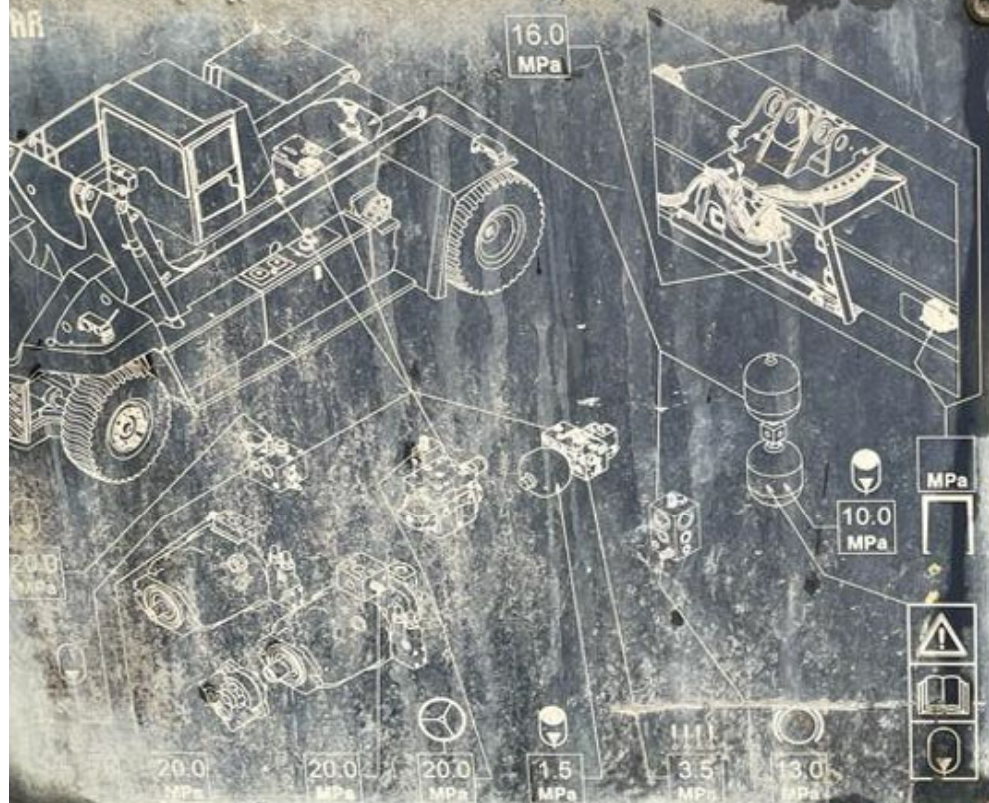

A54518.2100