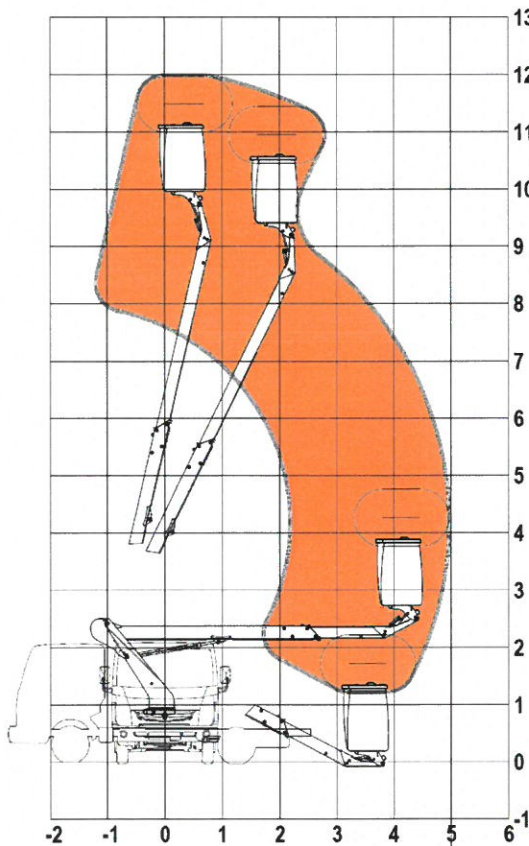

# Topy 12.2

- ohne Abstützungen
- 12,00 m Arbeitshöhe
- 5,00 m Reichweite
- 200 kg / 2 Personen im Arbeitskorb
- barrierefreier Zugang zum Arbeitskorb
- GFK- Arbeitskorb serienmäßig
- doppelte Isolation gegen 1000 V
- Führerschein Klasse B
- Anhängerkupplung bis 3,5 t
- Elektroantrieb optional
- einfach, unkompliziert, preisgünstig
- effektiv und leistungsstark

	12,00 m		5,00 m
	400°		200 kg
	15 %		≥ 3,5 t
	5 %		≤ 350 kg
	≥ 5,8 m		≥ 2,6 m

**France Elévateur Deutschland GmbH**  
 Pansastraße 38  
 04179 Leipzig–Germany  
 Tel +49 (0) 341 30 88 95 0  
 Fax +49 (0) 341 30 88 95 29  
 info@france-eleveur.de