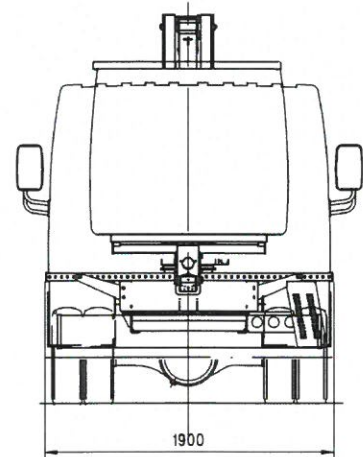

# Topy 12.2

- ohne Abstützungen
- 12,00 m Arbeitshöhe
- 5,00 m Reichweite
- 200 kg / 2 Personen im Arbeitskorb
- barrierefreier Zugang zum Arbeitskorb
- GFK- Arbeitskorb serienmäßig
- doppelte Isolation gegen 1000 V
- Führerschein Klasse B
- Anhängerkupplung bis 3,5 t
- Elektroantrieb optional
- einfach, unkompliziert, preisgünstig
- effektiv und leistungsstark