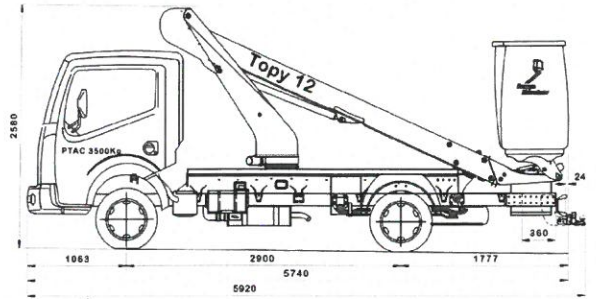

# Topy 12.2

- ohne Abstützungen
- 12,00 m Arbeitshöhe
- 5,00 m Reichweite
- 200 kg / 2 Personen im Arbeitskorb
- barrierefreier Zugang zum Arbeitskorb
- GFK- Arbeitskorb serienmäßig
- doppelte Isolation gegen 1000 V
- Führerschein Klasse B
- Anhängerkupplung bis 3,5 t
- Elektroantrieb optional
- einfach, unkompliziert, preisgünstig
- effektiv und leistungsstark

	12,00 m		5,00 m
	400°		200 kg
	15 %		≥ 3,5 t
	5 %		≤ 350 kg
	≥ 5,8 m		≥ 2,6 m

**France Elévateur Deutschland GmbH**  
 Pansastraße 38  
 04179 Leipzig–Germany  
 Tel +49 (0) 341 30 88 95 0  
 Fax +49 (0) 341 30 88 95 29  
 info@france-eleveur.de