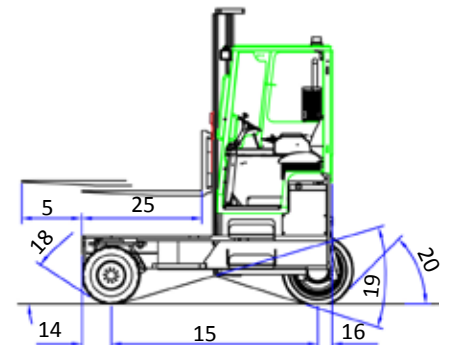

# MODELL C5000 XL

REF	BESCHREIBUNG	
1a	Hubhöhe	4040 mm
1b	Freihub	0mm
2	Bauhöhe eingefahren	2990mm
3	Bauhöhe ausgefahren	5005mm
4	Gesamtbreite	2500mm
5	Mastvorschub	1340mm
6	Bodenfreiheit unter Hubgerüst	280mm
7	Bodenfreiheit Mitte Radstand	270mm
8	Fahrerschutzdachhöhe	2590mm
9	Gesamtlänge	2235mm
10	Gabelträgerbreite	1350mm
11	Spurbreite vorn	1995mm
12	Breite zwischen den Radarmen	1400mm
13	Lastschwerpunkt	600mm
14	Überhang vorne	290mm
15	Radstand	2070mm
16	Überhang hinten	140mm
17	Nennverlustmaß bis Gabelrücken	1300mm
18	Anfahrwinkel max.	45 °
19	Rampenwinkel max.	29 °
20	Anfahrwinkel max.	45 °
21	Mastneigung nach vorn	3 °
22	Mastneigung nach hinten	5 °
23	Wenderadius min.	2490mm
24	Plattformhöhe	680mm
25	Plattformbreite	1200mm
A	Tragfähigkeit	5000kg
B	Eigengewicht	6800kg
C	Fahrtgeschwindigkeit max.	15km/h
D	Steigfähigkeit	15%
E	Kubota V2403 T Diesel/ 3 ltr GM LPG	44kW/ 48kW
F	Fahrzeugelektrik	12 Volt
G	Gabelzinkenlänge	50 x 150 x 1200mm
H	23 x 10-12 Vorderräder	Ø 580mm / Breite 240mm
I	28 x 12.5 - 15 Hinterrad	Ø 720mm / Breite 295mm
J	Standard Lackierung	Grün und Grau
K	Komfortsitz	KAB Modell 116