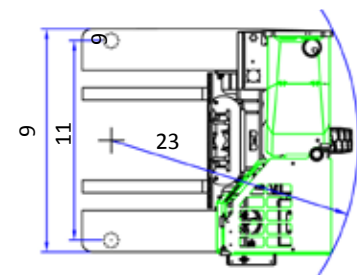

# MODELL C5000 XL

REF	BESCHREIBUNG	
1a	Hubhöhe	4040 mm
1b	Freihub	0mm
2	Bauhöhe eingefahren	2990mm
3	Bauhöhe ausgefahren	5005mm
4	Gesamtbreite	2500mm
5	Mastvorschub	1340mm
6	Bodenfreiheit unter Hubgerüst	280mm
7	Bodenfreiheit Mitte Radstand	270mm
8	Fahrerschutzdachhöhe	2590mm
9	Gesamtlänge	2235mm
10	Gabelträgerbreite	1350mm
11	Spurbreite vorn	1995mm
12	Breite zwischen den Radarmen	1400mm
13	Lastschwerpunkt	600mm
14	Überhang vorne	290mm
15	Radstand	2070mm
16	Überhang hinten	140mm
17	Nennverlustmaß bis Gabelrücken	1300mm
18	Anfahrwinkel max.	45 °
19	Rampenwinkel max.	29 °
20	Anfahrwinkel max.	45 °
21	Mastneigung nach vorn	3 °
22	Mastneigung nach hinten	5 °
23	Wenderadius min.	2490mm
24	Plattformhöhe	680mm
25	Plattformbreite	1200mm
A	Tragfähigkeit	5000kg
B	Eigengewicht	6800kg
C	Fahrtgeschwindigkeit max.	15km/h
D	Steigfähigkeit	15%
E	Kubota V2403 T Diesel/ 3 ltr GM LPG	44kW/ 48kW
F	Fahrzeugelektrik	12 Volt
G	Gabelzinkenlänge	50 x 150 x 1200mm
H	23 x 10-12 Vorderräder	Ø 580mm / Breite 240mm
I	28 x 12.5 - 15 Hinterrad	Ø 720mm / Breite 295mm
J	Standard Lackierung	Grün und Grau
K	Komfortsitz	KAB Modell 116