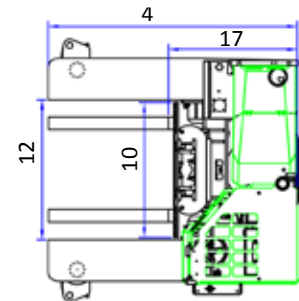

# MODELL C5000 XL

REF	BESCHREIBUNG	
1a	Hubhöhe	4040 mm
1b	Freihub	0mm
2	Bauhöhe eingefahren	2990mm
3	Bauhöhe ausgefahren	5005mm
4	Gesamtbreite	2500mm
5	Mastvorschub	1340mm
6	Bodenfreiheit unter Hubgerüst	280mm
7	Bodenfreiheit Mitte Radstand	270mm
8	Fahrerschutzdachhöhe	2590mm
9	Gesamtlänge	2235mm
10	Gabelträgerbreite	1350mm
11	Spurbreite vorn	1995mm
12	Breite zwischen den Radarmen	1400mm
13	Lastschwerpunkt	600mm
14	Überhang vorne	290mm
15	Radstand	2070mm
16	Überhang hinten	140mm
17	Nennverlustmaß bis Gabelrücken	1300mm
18	Anfahrwinkel max.	45 °
19	Rampenwinkel max.	29 °
20	Anfahrwinkel max.	45 °
21	Mastneigung nach vorn	3 °
22	Mastneigung nach hinten	5 °
23	Wenderadius min.	2490mm
24	Plattformhöhe	680mm
25	Plattformbreite	1200mm
A	Tragfähigkeit	5000kg
B	Eigengewicht	6800kg
C	Fahrtgeschwindigkeit max.	15km/h
D	Steigfähigkeit	15%
E	Kubota V2403 T Diesel/ 3 ltr GM LPG	44kW/ 48kW
F	Fahrzeugelektrik	12 Volt
G	Gabelzinkenlänge	50 x 150 x 1200mm
H	23 x 10-12 Vorderräder	Ø 580mm / Breite 240mm
I	28 x 12.5 - 15 Hinterrad	Ø 720mm / Breite 295mm
J	Standard Lackierung	Grün und Grau
K	Komfortsitz	KAB Modell 116