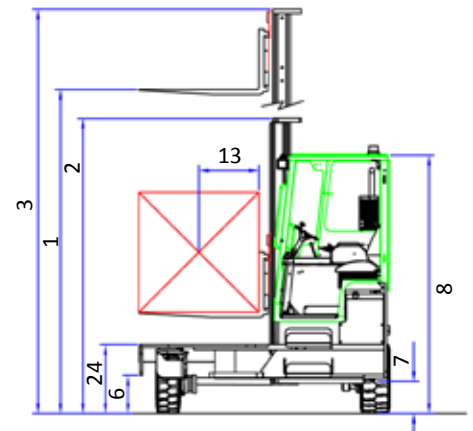

# MODELL C5000 XL

REF	BESCHREIBUNG	
1a	Hubhöhe	4040 mm
1b	Freihub	0mm
2	Bauhöhe eingefahren	2990mm
3	Bauhöhe ausgefahren	5005mm
4	Gesamtbreite	2500mm
5	Mastvorschub	1340mm
6	Bodenfreiheit unter Hubgerüst	280mm
7	Bodenfreiheit Mitte Radstand	270mm
8	Fahrerschutzdachhöhe	2590mm
9	Gesamtlänge	2235mm
10	Gabelträgerbreite	1350mm
11	Spurbreite vorn	1995mm
12	Breite zwischen den Radarmen	1400mm
13	Lastschwerpunkt	600mm
14	Überhang vorne	290mm
15	Radstand	2070mm
16	Überhang hinten	140mm
17	Nennverlustmaß bis Gabelrücken	1300mm
18	Anfahrwinkel max.	45 °
19	Rampenwinkel max.	29 °
20	Anfahrwinkel max.	45 °
21	Mastneigung nach vorn	3 °
22	Mastneigung nach hinten	5 °
23	Wenderadius min.	2490mm
24	Plattformhöhe	680mm
25	Plattformbreite	1200mm
A	Tragfähigkeit	5000kg
B	Eigengewicht	6800kg
C	Fahrtgeschwindigkeit max.	15km/h
D	Steigfähigkeit	15%
E	Kubota V2403 T Diesel/ 3 ltr GM LPG	44kW/ 48kW
F	Fahrzeugelektrik	12 Volt
G	Gabelzinkenlänge	50 x 150 x 1200mm
H	23 x 10-12 Vorderräder	Ø 580mm / Breite 240mm
I	28 x 12.5 - 15 Hinterrad	Ø 720mm / Breite 295mm
J	Standard Lackierung	Grün und Grau
K	Komfortsitz	KAB Modell 116