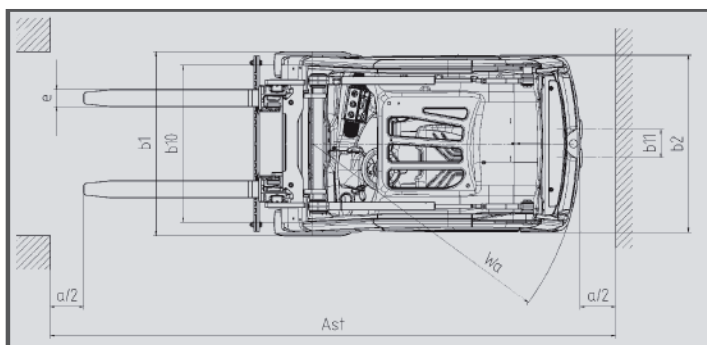

Sie haben Fragen?

Telefon: 0 48 51/32 99

unruh 
www.unruh-gabelstapler.de

E 16 - Industriestapler Elektro

Spezifikation	E 16
Max. Tragfähigkeit	1600 kg
Lastschwerpunkt	500 mm
Max. Hubhöhe	5475 mm
Min. Bauhöhe	1970 mm
Max. Freihub	1869 mm
Gesamtlänge	2854 mm
Gesamtbreite	1090 mm
Antrieb	Elektro
Eigengewicht	3060 kg