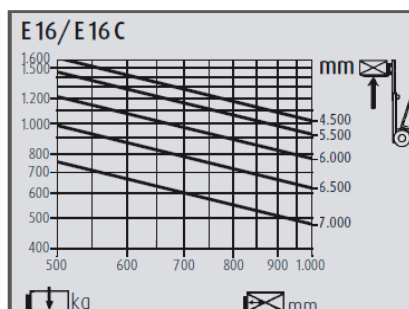

Sie haben Fragen?

Telefon: 0 48 51/32 99

unruh 
www.unruh-gabelstapler.de

E 16 - Industriestapler Elektro

Spezifikation	E 16
Max. Tragfähigkeit	1600 kg
Lastschwerpunkt	500 mm
Max. Hubhöhe	5475 mm
Min. Bauhöhe	1970 mm
Max. Freihub	1869 mm
Gesamtlänge	2854 mm
Gesamtbreite	1090 mm
Antrieb	Elektro
Eigengewicht	3060 kg