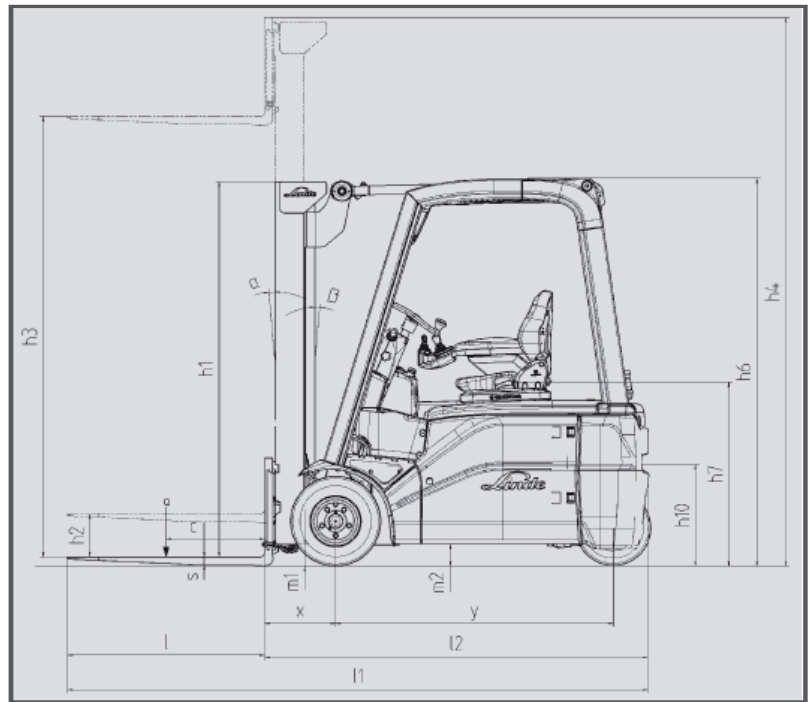

Sie haben Fragen?

Telefon: 0 48 51/32 99

unruh 
www.unruh-gabelstapler.de

E 16 - Industriestapler Elektro

Spezifikation	E 16
Max. Tragfähigkeit	1600 kg
Lastschwerpunkt	500 mm
Max. Hubhöhe	5475 mm
Min. Bauhöhe	1970 mm
Max. Freihub	1869 mm
Gesamtlänge	2854 mm
Gesamtbreite	1090 mm
Antrieb	Elektro
Eigengewicht	3060 kg