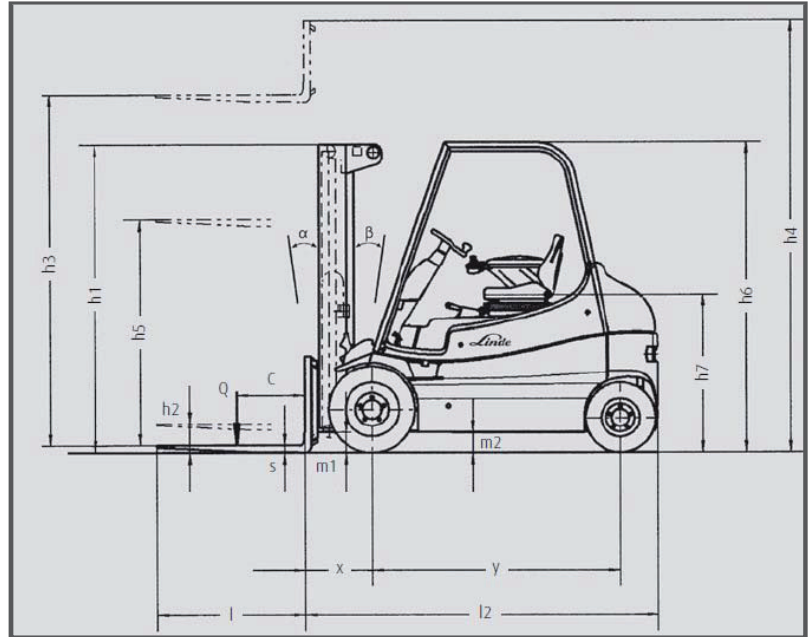

Sie haben Fragen?

Telefon: 0 48 51/32 99

unruh 
www.unruh-gabelstapler.de

E 20 - Industriestapler Elektro

Spezifikation	E 20
Max. Tragfähigkeit	2000 kg
Lastschwerpunkt	500 mm
Max. Hubhöhe	6765 mm
Min. Bauhöhe	2070 mm
Max. Freihub	2375 mm
Gesamtlänge	3150 mm
Gesamtbreite	1090 mm
Antrieb	Elektro
Eigengewicht	3770 kg