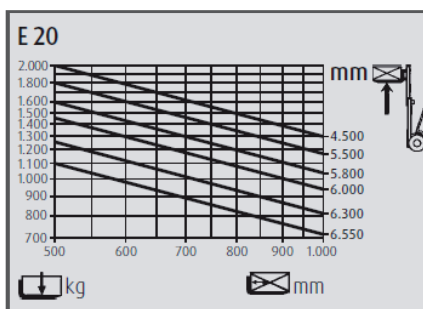

Sie haben Fragen?

Telefon: 0 48 51/32 99

unruh 
www.unruh-gabelstapler.de

E 20 - Industriestapler Elektro

Spezifikation	E 20
Max. Tragfähigkeit	2000 kg
Lastschwerpunkt	500 mm
Max. Hubhöhe	6765 mm
Min. Bauhöhe	2070 mm
Max. Freihub	2375 mm
Gesamtlänge	3150 mm
Gesamtbreite	1090 mm
Antrieb	Elektro
Eigengewicht	3770 kg