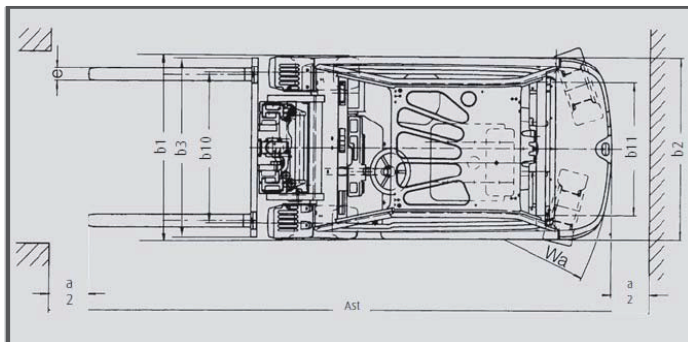

Sie haben Fragen?

Telefon: 0 48 51/32 99

unruh 
www.unruh-gabelstapler.de

E 20 - Industriestapler Elektro

Spezifikation	E 20
Max. Tragfähigkeit	2000 kg
Lastschwerpunkt	500 mm
Max. Hubhöhe	6765 mm
Min. Bauhöhe	2070 mm
Max. Freihub	2375 mm
Gesamtlänge	3150 mm
Gesamtbreite	1090 mm
Antrieb	Elektro
Eigengewicht	3770 kg