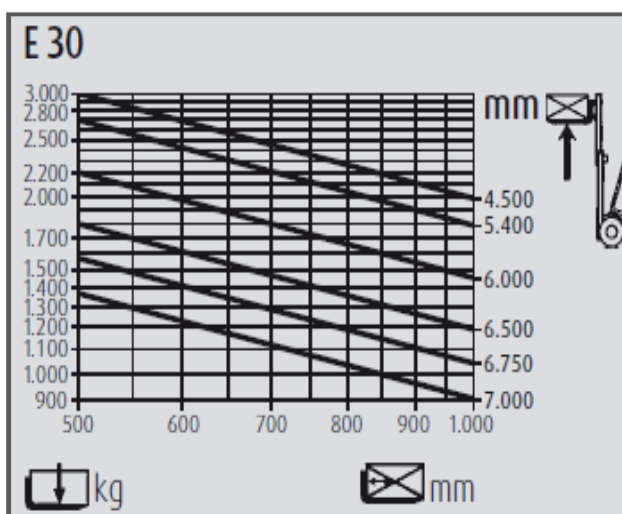

## E 30 - Industriestapler Elektro

Spezifikation	E 30
Max. Tragfähigkeit	3000 kg
Lastschwerpunkt	500 mm
Max. Hubhöhe	6605 mm
Min. Bauhöhe	2100 mm
Max. Freihub	2124 mm
Gesamtlänge	3841 mm
Gesamtbreite	1170 mm
Antrieb	Elektro
Eigengewicht	4925 kg