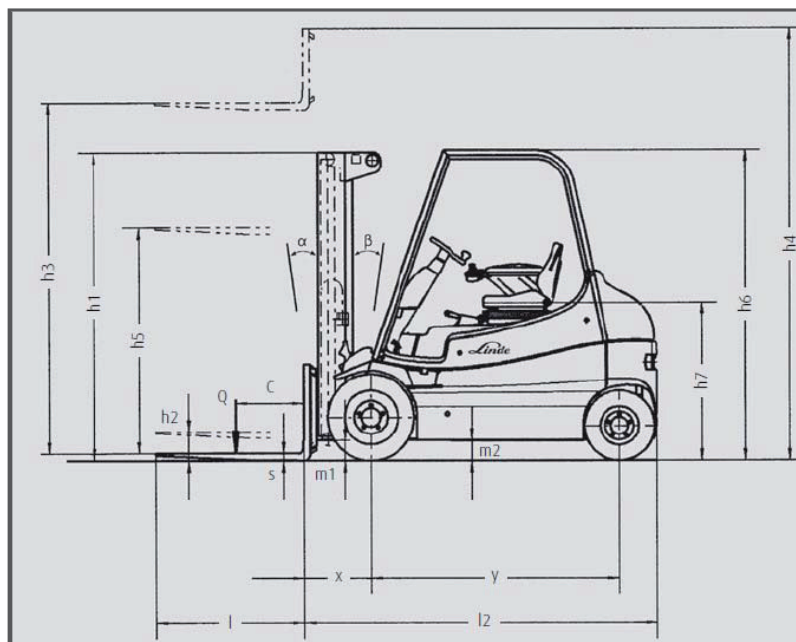

## E 30 - Industriestapler Elektro

Spezifikation	E 30
Max. Tragfähigkeit	3000 kg
Lastschwerpunkt	500 mm
Max. Hubhöhe	6605 mm
Min. Bauhöhe	2100 mm
Max. Freihub	2124 mm
Gesamtlänge	3841 mm
Gesamtbreite	1170 mm
Antrieb	Elektro
Eigengewicht	4925 kg