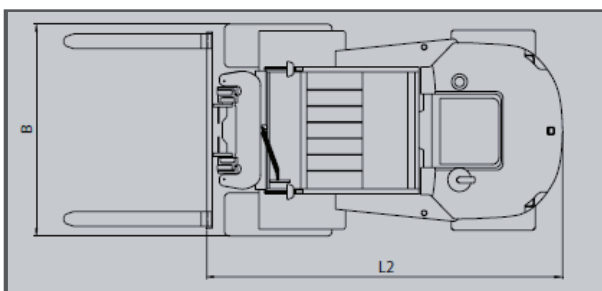

Sie haben Fragen?

Telefon: 0 48 51/32 99

unruh 
www.unruh-gabelstapler.de

GS 26.4 - Geländestapler Allrad

Spezifikation	GS 26.4
Max. Tragfähigkeit	2600 kg
Lastschwerpunkt	500 mm
Max. Hubhöhe	5500 mm
Min. Bauhöhe (h1)	3050 mm
Bodenfreiheit	420 mm
Gesamtlänge Chassis (L2)	3780 mm
Gesamtbreite (B)	2120 mm
Motor	Diesel
Antrieb	Allrad
Antriebssystem	Wandler
Eigengewicht	5800 kg