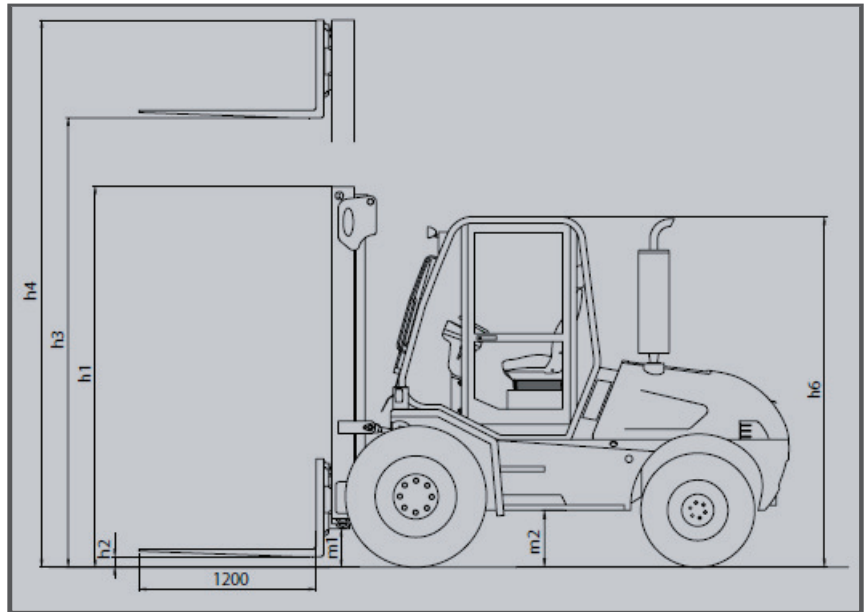

Sie haben Fragen?

Telefon: 0 48 51/32 99

unruh 
www.unruh-gabelstapler.de

GS 26.4 - Geländestapler Allrad

Spezifikation	GS 26.4
Max. Tragfähigkeit	2600 kg
Lastschwerpunkt	500 mm
Max. Hubhöhe	5500 mm
Min. Bauhöhe (h1)	3050 mm
Bodenfreiheit	420 mm
Gesamtlänge Chassis (L2)	3780 mm
Gesamtbreite (B)	2120 mm
Motor	Diesel
Antrieb	Allrad
Antriebssystem	Wandler
Eigengewicht	5800 kg