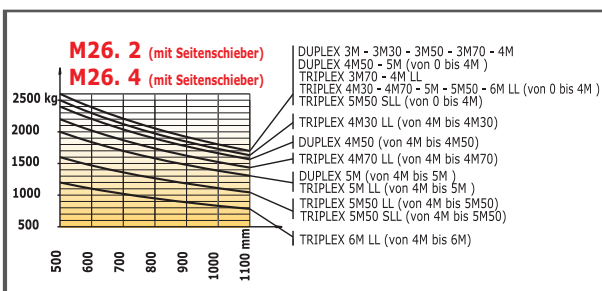

Sie haben Fragen?

Telefon: 0 48 51/32 99

unruh 
www.unruh-gabelstapler.de

GS 26.4 - Geländestapler Allrad

Spezifikation	GS 26.4
Max. Tragfähigkeit	2600 kg
Lastschwerpunkt	500 mm
Max. Hubhöhe	5500 mm
Min. Bauhöhe (h1)	3050 mm
Bodenfreiheit	420 mm
Gesamtlänge Chassis (L2)	3780 mm
Gesamtbreite (B)	2120 mm
Motor	Diesel
Antrieb	Allrad
Antriebssystem	Wandler
Eigengewicht	5800 kg