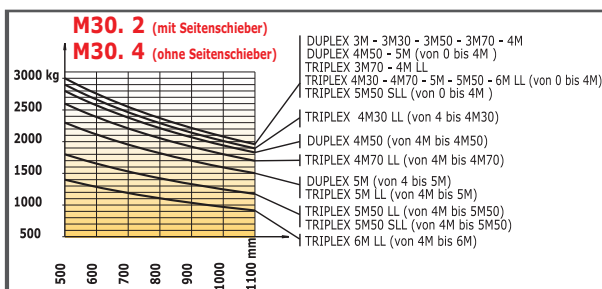

Sie haben Fragen?

Telefon: 0 48 51/32 99

unruh 
www.unruh-gabelstapler.de

GS 30.4 - Geländestapler Allrad

Spezifikation	GS 30.4
Max. Tragfähigkeit	3000 kg
Lastschwerpunkt	500 mm
Max. Hubhöhe	5500 mm
Min. Bauhöhe (h1)	3050 mm
Bodenfreiheit (m2)	360 mm
Gesamtlänge Chassis (L2)	3780 mm
Gesamtbreite (B)	2120 mm
Motor	Diesel
Antrieb	Allrad
Antriebssystem	Wandler
Eigengewicht	6200 kg