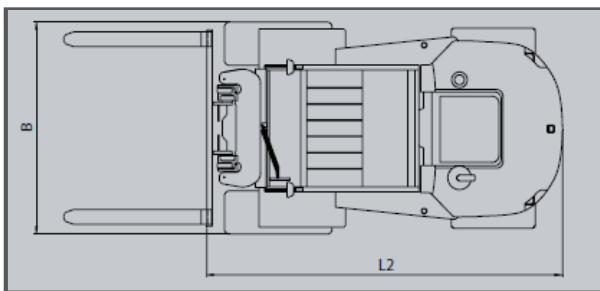

Sie haben Fragen?

Telefon: 0 48 51/32 99

unruh 
www.unruh-gabelstapler.de

GS 30.4 - Geländestapler Allrad

Spezifikation	GS 30.4
Max. Tragfähigkeit	3000 kg
Lastschwerpunkt	500 mm
Max. Hubhöhe	5500 mm
Min. Bauhöhe (h1)	3050 mm
Bodenfreiheit (m2)	360 mm
Gesamtlänge Chassis (L2)	3780 mm
Gesamtbreite (B)	2120 mm
Motor	Diesel
Antrieb	Allrad
Antriebssystem	Wandler
Eigengewicht	6200 kg