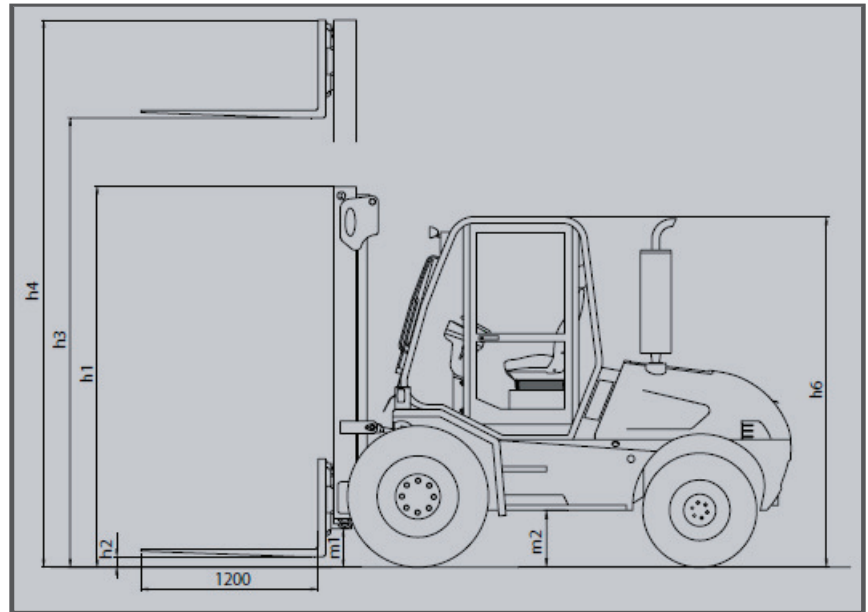

Sie haben Fragen?

Telefon: 0 48 51/32 99

unruh 
www.unruh-gabelstapler.de

GS 30.4 - Geländestapler Allrad

Spezifikation	GS 30.4
Max. Tragfähigkeit	3000 kg
Lastschwerpunkt	500 mm
Max. Hubhöhe	5500 mm
Min. Bauhöhe (h1)	3050 mm
Bodenfreiheit (m2)	360 mm
Gesamtlänge Chassis (L2)	3780 mm
Gesamtbreite (B)	2120 mm
Motor	Diesel
Antrieb	Allrad
Antriebssystem	Wandler
Eigengewicht	6200 kg