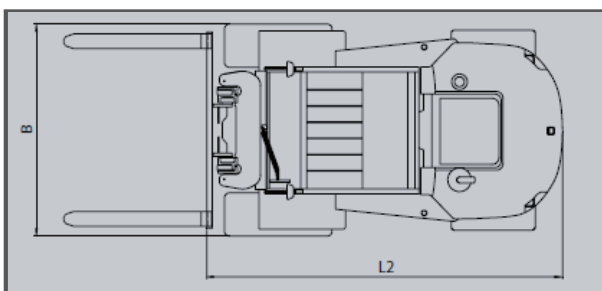

## GS 40.4 - Geländestapler Allrad

Spezifikation	GS 40.4
Max. Tragfähigkeit	4000 kg
Lastschwerpunkt	500 mm
Max. Hubhöhe	3750 mm
Min. Bauhöhe (h1)	2950 mm
Bodenfreiheit (m2)	360 mm
Gesamtlänge Chassis (L2)	3780 mm
Gesamtbreite (B)	2120 mm
Motor	Diesel
Antrieb	Allrad
Antriebssystem	Wandler
Eigengewicht	6800 kg