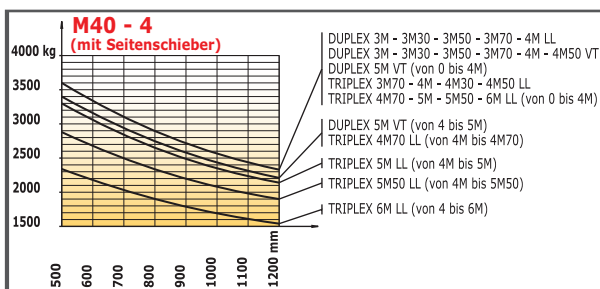

## GS 40.4 - Geländestapler Allrad

Spezifikation	GS 40.4
Max. Tragfähigkeit	4000 kg
Lastschwerpunkt	500 mm
Max. Hubhöhe	3750 mm
Min. Bauhöhe (h1)	2950 mm
Bodenfreiheit (m2)	360 mm
Gesamtlänge Chassis (L2)	3780 mm
Gesamtbreite (B)	2120 mm
Motor	Diesel
Antrieb	Allrad
Antriebssystem	Wandler
Eigengewicht	6800 kg