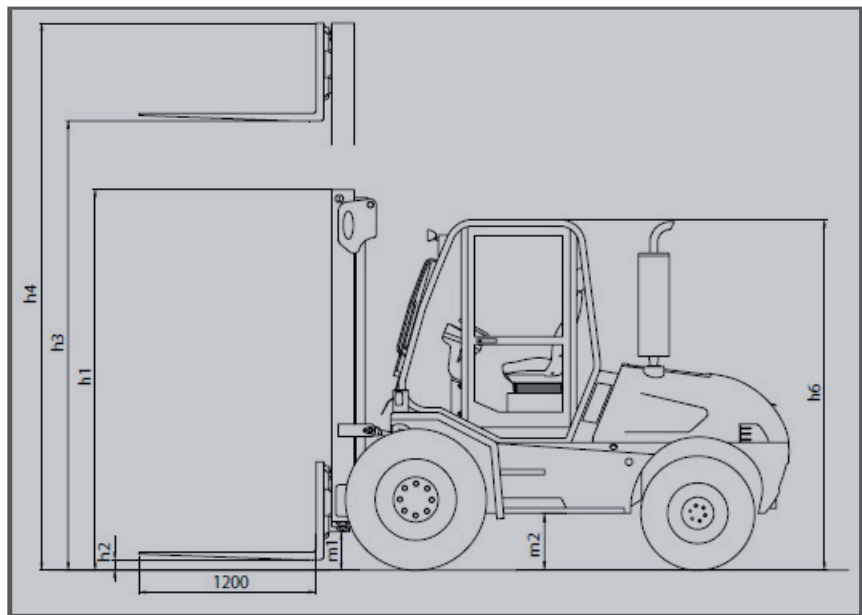

## GS 40.4 - Geländestapler Allrad

Spezifikation	GS 40.4
Max. Tragfähigkeit	4000 kg
Lastschwerpunkt	500 mm
Max. Hubhöhe	3750 mm
Min. Bauhöhe (h1)	2950 mm
Bodenfreiheit (m2)	360 mm
Gesamtlänge Chassis (L2)	3780 mm
Gesamtbreite (B)	2120 mm
Motor	Diesel
Antrieb	Allrad
Antriebssystem	Wandler
Eigengewicht	6800 kg