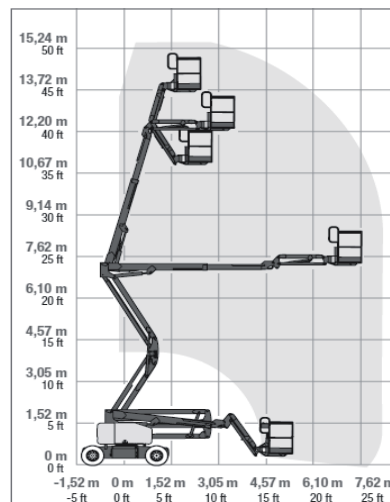

Sie haben Fragen?

Telefon: 0 48 51/32 99

unruh 
www.unruh-gabelstapler.de

GT 160ED - Gelenkteleskop Elektro + Diesel

Spezifikation GT 160ED

Max. Arbeitshöhe	15,92 m
Max. Plattformhöhe	13,92 m
Max. seitliche Reichweite	7,65 m
Tragfähigkeit Plattform	227 kg
Plattformlänge	0,76 m
Plattformbreite	1,83 m
Plattformschwenkbereich	180°
Vertikal verstellbarer Korbarm	ja
Korbarm Gesamtlänge	1,52 m
Korbarm - vertikaler Arbeitsbereich	128°
Schwenkbereich des Oberwagens	355°
Max. Steigfähigkeit	30%
Transportlänge	6,70 m
Transportbreite	1,79 m
Transporthöhe	2,00 m
Bereifung	abriebfrei
Zugelassen für	Innen & Außen
Geländegängig	nein
Antrieb	Elektro
Eigengewicht	6890 kg

A Plattformlänge	0,76 m
B Plattformbreite	1,83 m
C Höhe – eingefahren	2,00 m
D Länge – eingefahren	6,70 m
E Breite	1,79 m
F Radstand	2,03 m
G Bodenfreiheit (Mitte)	0,24 m

Unruh Gabelstapler und Landmaschinen GmbH