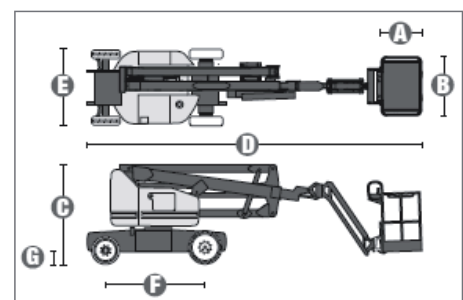

Sie haben Fragen?

Telefon: 0 48 51/32 99

unruh 
www.unruh-gabelstapler.de

GT 160ED - Gelenkteleskop Elektro + Diesel

Spezifikation GT 160ED

Max. Arbeitshöhe	15,92 m
Max. Plattformhöhe	13,92 m
Max. seitliche Reichweite	7,65 m
Tragfähigkeit Plattform	227 kg
Plattformlänge	0,76 m
Plattformbreite	1,83 m
Plattformschwenkbereich	180°
Vertikal verstellbarer Korbarm	ja
Korbarm Gesamtlänge	1,52 m
Korbarm - vertikaler Arbeitsbereich	128°
Schwenkbereich des Oberwagens	355°
Max. Steigfähigkeit	30%
Transportlänge	6,70 m
Transportbreite	1,79 m
Transporthöhe	2,00 m
Bereifung	abriebfrei
Zugelassen für	Innen & Außen
Geländegängig	nein
Antrieb	Elektro
Eigengewicht	6890 kg

A Plattformlänge	0,76 m
B Plattformbreite	1,83 m
C Höhe – eingefahren	2,00 m
D Länge – eingefahren	6,70 m
E Breite	1,79 m
F Radstand	2,03 m
G Bodenfreiheit (Mitte)	0,24 m

Unruh Gabelstapler und Landmaschinen GmbH