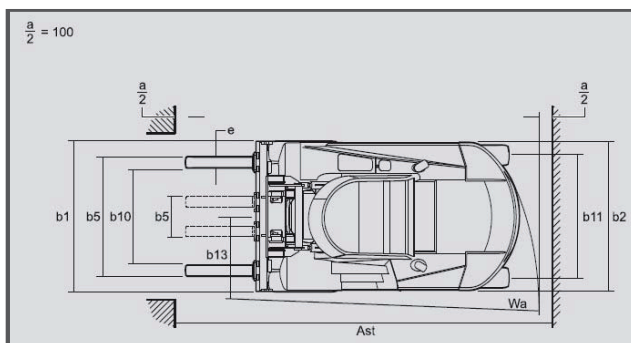

Sie haben Fragen?

Telefon: 0 48 51/32 99

unruh 
www.unruh-gabelstapler.de

H 160D - Industriestapler Diesel

Spezifikation H 160D

Max. Tragfähigkeit	16000 kg
Lastschwerpunkt	600 mm
Hubhöhe	5500 mm
Bauhöhe	4080 mm
Gesamtlänge	5669 mm
Gesamtbreite	2545 mm
Antrieb	Diesel
Eigengewicht	17640 kg