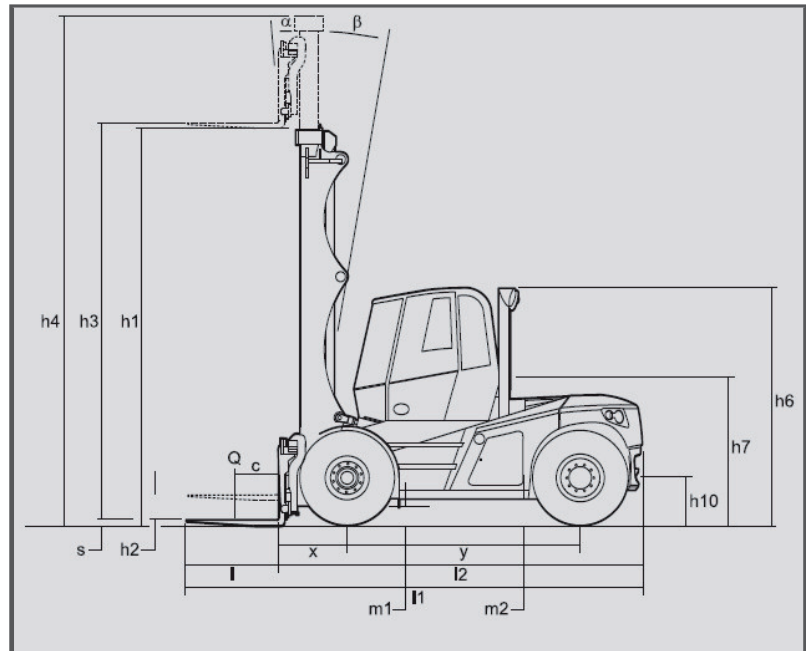

Sie haben Fragen?

Telefon: 0 48 51/32 99

unruh 
www.unruh-gabelstapler.de

H 160D - Industriestapler Diesel

Spezifikation H 160D

Max. Tragfähigkeit	16000 kg
Lastschwerpunkt	600 mm
Hubhöhe	5500 mm
Bauhöhe	4080 mm
Gesamtlänge	5669 mm
Gesamtbreite	2545 mm
Antrieb	Diesel
Eigengewicht	17640 kg