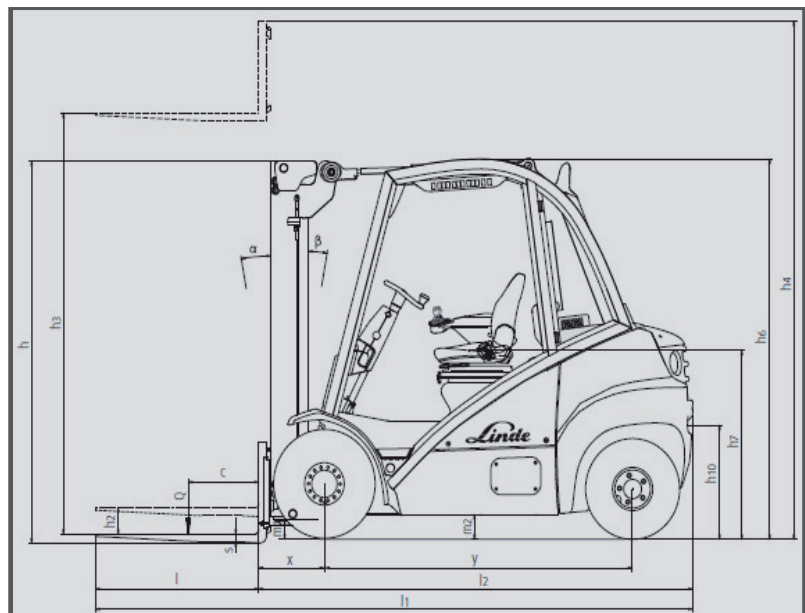

Sie haben Fragen?

Telefon: 0 48 51/32 99

unruh 
www.unruh-gabelstapler.de

H 35D - Industriestapler Diesel

Spezifikation	H 35D
Max. Tragfähigkeit	3500 kg
Lastschwerpunkt	500 mm
Max. Hubhöhe	6455 mm
Min. Bauhöhe	2190 mm
Max. Freihub	2074 mm
Gesamtlänge	3795 mm
Gesamtbreite	1256 mm
Antrieb	Diesel
Eigengewicht	4680 kg