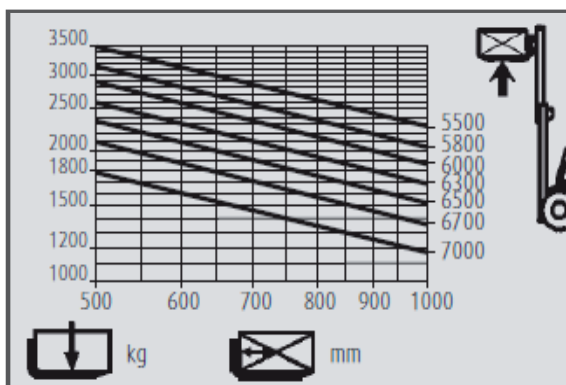

Sie haben Fragen?

Telefon: 0 48 51/32 99

unruh 
www.unruh-gabelstapler.de

H 35D - Industriestapler Diesel

Spezifikation	H 35D
Max. Tragfähigkeit	3500 kg
Lastschwerpunkt	500 mm
Max. Hubhöhe	6455 mm
Min. Bauhöhe	2190 mm
Max. Freihub	2074 mm
Gesamtlänge	3795 mm
Gesamtbreite	1256 mm
Antrieb	Diesel
Eigengewicht	4680 kg