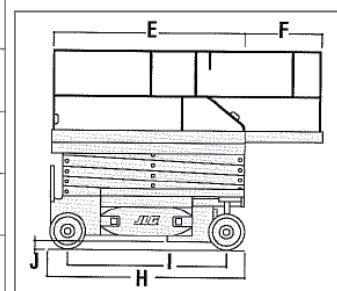

### Spezifikation SB 117E

Max. Arbeitshöhe	11,68 m
Max. Plattformhöhe	9,68 m
Tragfähigkeit Plattform	320 kg
Tragfähigkeit	120 kg
Plattformausschub	
Plattformlänge	2,50 m
Plattformbreite	1,12 m
Geländerhöhe	1,10 m
Plattformausschub vorne	1,27 m
Max. Steigfähigkeit	25 %
Transportlänge	2,50 m
Transportbreite	1,17 m
Transporthöhe	2,33 m
Transporthöhe mit eingeklapptem Geländer	1,94 m
Bereifung	abriebfrei
Zugelassen für	Innen & Außen
Antrieb	Elektro
Eigengewicht	2870 kg

A. Plattformhöhe	9,68 m
B. Plattformhöhe eingefahren	1,26 m
C. Plattform – Geländerhöhe	1,10 m
D. Durchfahrtshöhe (Geländer heruntergeklappt) <sup>1</sup>	1,97 m
E. Plattformgröße	1,12 m x 2,50 m
F. Plattformausschub	1,27 m
G. Gesamtbreite	1,17 m
H. Gesamtlänge	2,50 m
I. Radstand	2,09 m
J. Bodenfreiheit	0,13 m