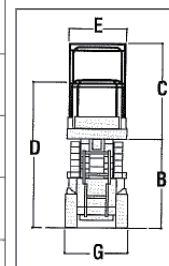

### Spezifikation SB 117E

Max. Arbeitshöhe	11,68 m
Max. Plattformhöhe	9,68 m
Tragfähigkeit Plattform	320 kg
Tragfähigkeit	120 kg
Plattformausschub	
Plattformlänge	2,50 m
Plattformbreite	1,12 m
Geländerhöhe	1,10 m
Plattformausschub vorne	1,27 m
Max. Steigfähigkeit	25 %
Transportlänge	2,50 m
Transportbreite	1,17 m
Transporthöhe	2,33 m
Transporthöhe mit eingeklapptem Geländer	1,94 m
Bereifung	abriebfrei
Zugelassen für	Innen & Außen
Antrieb	Elektro
Eigengewicht	2870 kg

A. Plattformhöhe	9,68 m
B. Plattformhöhe eingefahren	1,26 m
C. Plattform – Geländerhöhe	1,10 m
D. Durchfahrtshöhe (Geländer heruntergeklappt) <sup>1</sup>	1,97 m
E. Plattformgröße	1,12 m x 2,50 m
F. Plattformausschub	1,27 m
G. Gesamtbreite	1,17 m
H. Gesamtlänge	2,50 m
I. Radstand	2,09 m
J. Bodenfreiheit	0,13 m