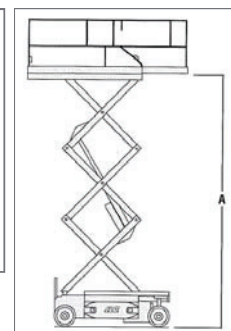

### Spezifikation SB 117E

Max. Arbeitshöhe	11,68 m
Max. Plattformhöhe	9,68 m
Tragfähigkeit Plattform	320 kg
Tragfähigkeit	120 kg
Plattformausschub	
Plattformlänge	2,50 m
Plattformbreite	1,12 m
Geländerhöhe	1,10 m
Plattformausschub vorne	1,27 m
Max. Steigfähigkeit	25 %
Transportlänge	2,50 m
Transportbreite	1,17 m
Transporthöhe	2,33 m
Transporthöhe mit eingeklapptem Geländer	1,94 m
Bereifung	abriebfrei
Zugelassen für	Innen & Außen
Antrieb	Elektro
Eigengewicht	2870 kg

A. Plattformhöhe	9,68 m
B. Plattformhöhe eingefahren	1,26 m
C. Plattform – Geländerhöhe	1,10 m
D. Durchfahrtshöhe (Geländer heruntergeklappt) <sup>1</sup>	1,97 m
E. Plattformgröße	1,12 m x 2,50 m
F. Plattformausschub	1,27 m
G. Gesamtbreite	1,17 m
H. Gesamtlänge	2,50 m
I. Radstand	2,09 m
J. Bodenfreiheit	0,13 m