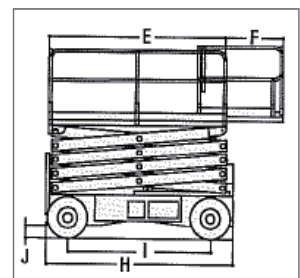

Sie haben Fragen?

Telefon: 0 48 51/32 99

unruh 
www.unruh-gabelstapler.de

SB 120EBS - Scherenbühne Elektro

Spezifikation SB 120EBS

| | |
|-------------------------|---------------|
| Max. Arbeitshöhe | 12,06 m |
| Max. Plattformhöhe | 10,06 m |
| Tragfähigkeit Plattform | 450 kg |
| Tragfähigkeit | 120 kg |
| Plattformausschub | |
| Plattformlänge | 2,92 m |
| Plattformbreite | 1,65 m |
| Geländerhöhe | 1,10 m |
| Plattformausschub vorne | 0,91 m |
| Transportlänge | 3,07 m |
| Transportbreite | 1,75 m |
| Transporthöhe | 1,98 m |
| Bereifung | abriebfrei |
| Zugelassen für | Innen & Außen |
| Antrieb | Elektro |
| Eigengewicht | 4600 kg |

| | |
|--|-----------------|
| A. Plattformhöhe | 10,06 m |
| B. Plattformhöhe eingefahren | 1,69 m |
| C. Plattform - Geländerhöhe ¹ | 1,10 m |
| D. Durchfahrtshöhe (Geländer heruntergeklappt) | 1,98 m |
| E. Plattformgröße | 1,65 m x 2,92 m |
| F. Plattformausschub | 0,91 m |
| G. Gesamtbreite | 1,75 m |
| H. Gesamtlänge ² | 3,07 m |
| I. Radstand | 2,32 m |
| J. Bodenfreiheit | 0,20 m |