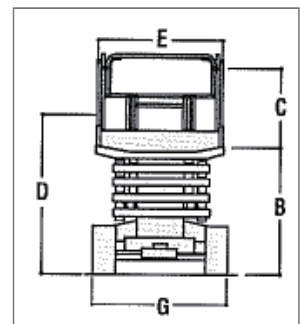

Sie haben Fragen?

Telefon: 0 48 51/32 99

unruh 
www.unruh-gabelstapler.de

SB 120EBS - Scherenbühne Elektro

Spezifikation SB 120EBS

| | |
|-------------------------|---------------|
| Max. Arbeitshöhe | 12,06 m |
| Max. Plattformhöhe | 10,06 m |
| Tragfähigkeit Plattform | 450 kg |
| Tragfähigkeit | 120 kg |
| Plattformausschub | |
| Plattformlänge | 2,92 m |
| Plattformbreite | 1,65 m |
| Geländerhöhe | 1,10 m |
| Plattformausschub vorne | 0,91 m |
| Transportlänge | 3,07 m |
| Transportbreite | 1,75 m |
| Transporthöhe | 1,98 m |
| Bereifung | abriebfrei |
| Zugelassen für | Innen & Außen |
| Antrieb | Elektro |
| Eigengewicht | 4600 kg |

| | |
|--|-----------------|
| A. Plattformhöhe | 10,06 m |
| B. Plattformhöhe eingefahren | 1,69 m |
| C. Plattform - Geländerhöhe ¹ | 1,10 m |
| D. Durchfahrtshöhe (Geländer heruntergeklappt) | 1,98 m |
| E. Plattformgröße | 1,65 m x 2,92 m |
| F. Plattformausschub | 0,91 m |
| G. Gesamtbreite | 1,75 m |
| H. Gesamtlänge ² | 3,07 m |
| I. Radstand | 2,32 m |
| J. Bodenfreiheit | 0,20 m |