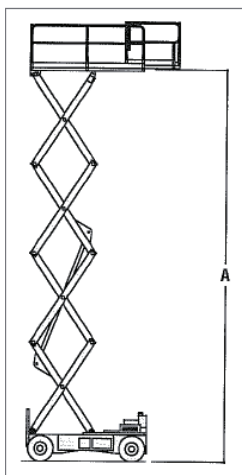

Sie haben Fragen?

Telefon: 0 48 51/32 99

unruh 
www.unruh-gabelstapler.de

SB 120EBS - Scherenbühne Elektro

Spezifikation SB 120EBS

| | |
|-------------------------|---------------|
| Max. Arbeitshöhe | 12,06 m |
| Max. Plattformhöhe | 10,06 m |
| Tragfähigkeit Plattform | 450 kg |
| Tragfähigkeit | 120 kg |
| Plattformausschub | |
| Plattformlänge | 2,92 m |
| Plattformbreite | 1,65 m |
| Geländerhöhe | 1,10 m |
| Plattformausschub vorne | 0,91 m |
| Transportlänge | 3,07 m |
| Transportbreite | 1,75 m |
| Transporthöhe | 1,98 m |
| Bereifung | abriebfrei |
| Zugelassen für | Innen & Außen |
| Antrieb | Elektro |
| Eigengewicht | 4600 kg |

| | |
|--|-----------------|
| A. Plattformhöhe | 10,06 m |
| B. Plattformhöhe eingefahren | 1,69 m |
| C. Plattform - Geländerhöhe ¹ | 1,10 m |
| D. Durchfahrtshöhe (Geländer heruntergeklappt) | 1,98 m |
| E. Plattformgröße | 1,65 m x 2,92 m |
| F. Plattformausschub | 0,91 m |
| G. Gesamtbreite | 1,75 m |
| H. Gesamtlänge ² | 3,07 m |
| I. Radstand | 2,32 m |
| J. Bodenfreiheit | 0,20 m |