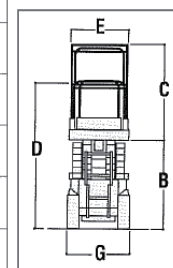

Sie haben Fragen?

Telefon: 0 48 51/32 99

unruh 
www.unruh-gabelstapler.de

SB 77E - Scherenbühne Elektro

Spezifikation SB 77E

Max. Arbeitshöhe	7,72 m
Max. Verfahrhöhe	5,72 m
Tragfähigkeit Plattform	230 kg
Tragfähigkeit	120 kg
Plattformausschub	
Plattformlänge	1,87 m
Plattformbreite	0,76 m
Geländerhöhe	1,10 m
Plattformausschub vorne	0,90 m
Max. Steigfähigkeit	25 %
Transportlänge	1,87 m
Transportbreite	0,76 m
Transporthöhe mit eingeklapptem Geländer	1,52 m
Bereifung	abriebfrei
Zugelassen für	Innen & Außen
Antrieb	Elektro
Eigengewicht	1565 kg

A. Plattformhöhe	5,72 m
B. Plattformhöhe eingefahren	0,86 m
C. Plattform - Geländerhöhe	1,10 m
D. Durchfahrhöhe (Geländer heruntergeklappt) ¹	1,52 m
E. Plattformgröße	0,76 m x 1,87 m
F. Plattformausschub	0,90 m
G. Gesamtbreite	0,76 m
H. Gesamtlänge	1,87 m
I. Radstand	1,60 m
J. Bodenfreiheit	0,09 m