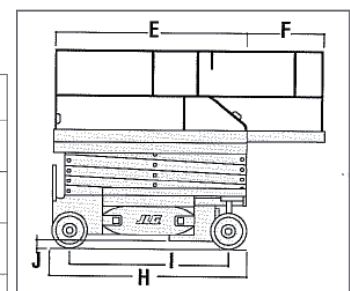

Sie haben Fragen?

Telefon: 0 48 51/32 99

unruh 
www.unruh-gabelstapler.de

SB 77E - Scherenbühne Elektro

Spezifikation SB 77E

Max. Arbeitshöhe	7,72 m
Max. Verfahrhöhe	5,72 m
Tragfähigkeit Plattform	230 kg
Tragfähigkeit	120 kg
Plattformausschub	
Plattformlänge	1,87 m
Plattformbreite	0,76 m
Geländerhöhe	1,10 m
Plattformausschub vorne	0,90 m
Max. Steigfähigkeit	25 %
Transportlänge	1,87 m
Transportbreite	0,76 m
Transporthöhe mit eingeklapptem Geländer	1,52 m
Bereifung	abriebfrei
Zugelassen für	Innen & Außen
Antrieb	Elektro
Eigengewicht	1565 kg

A. Plattformhöhe	5,72 m
B. Plattformhöhe eingefahren	0,86 m
C. Plattform - Geländerhöhe	1,10 m
D. Durchfahrhöhe (Geländer heruntergeklappt) ¹	1,52 m
E. Plattformgröße	0,76 m x 1,87 m
F. Plattformausschub	0,90 m
G. Gesamtbreite	0,76 m
H. Gesamtlänge	1,87 m
I. Radstand	1,60 m
J. Bodenfreiheit	0,09 m