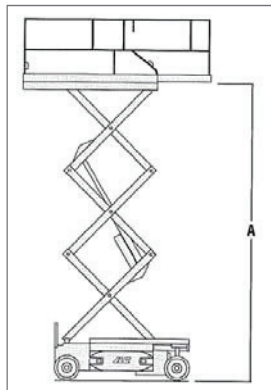

Sie haben Fragen?

Telefon: 0 48 51/32 99

unruh 
www.unruh-gabelstapler.de

SB 77E - Scherenbühne Elektro

Spezifikation SB 77E

Max. Arbeitshöhe	7,72 m
Max. Verfahrhöhe	5,72 m
Tragfähigkeit Plattform	230 kg
Tragfähigkeit	120 kg
Plattformausschub	
Plattformlänge	1,87 m
Plattformbreite	0,76 m
Geländerhöhe	1,10 m
Plattformausschub vorne	0,90 m
Max. Steigfähigkeit	25 %
Transportlänge	1,87 m
Transportbreite	0,76 m
Transporthöhe mit eingeklapptem Geländer	1,52 m
Bereifung	abriebfrei
Zugelassen für	Innen & Außen
Antrieb	Elektro
Eigengewicht	1565 kg

A. Plattformhöhe	5,72 m
B. Plattformhöhe eingefahren	0,86 m
C. Plattform - Geländerhöhe	1,10 m
D. Durchfahrhöhe (Geländer heruntergeklappt) ¹	1,52 m
E. Plattformgröße	0,76 m x 1,87 m
F. Plattformausschub	0,90 m
G. Gesamtbreite	0,76 m
H. Gesamtlänge	1,87 m
I. Radstand	1,60 m
J. Bodenfreiheit	0,09 m