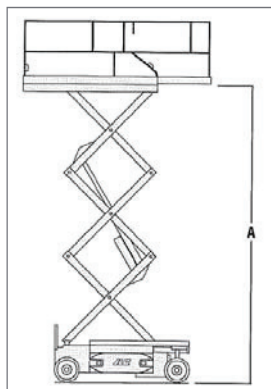

Sie haben Fragen?

Telefon: 0 48 51/32 99

unruh 
www.unruh-gabelstapler.de

SB 99E - Scherenbühne Elektro

Spezifikation SB 99E

Max. Arbeitshöhe	9,92 m
Max. Plattformhöhe	7,92 m
Tragfähigkeit Plattform	450 kg
Tragfähigkeit Plattformausschub	120 kg
Plattformlänge	2,50 m
Plattformbreite	1,12 m
Geländerhöhe	1,10 m
Plattformausschub vorne	1,27 m
Max. Steigfähigkeit	25 %
Transportlänge	2,50 m
Transportbreite	1,17 m
Transporthöhe	2,36 m
Bereifung	abriebfrei
Zugelassen für	Innen & Außen
Antrieb	Elektro
Eigengewicht	2550 kg

A. Plattformhöhe	7,92 m
B. Plattformhöhe eingefahren	1,26 m
C. Plattform - Geländerhöhe	1,10 m
D. Durchfahrthöhe (Geländer heruntergeklappt) ¹	1,97 m
E. Plattformgröße	1,12 x 2,50 m
F. Plattformausschub	1,27 m
G. Gesamtbreite	1,17 m
H. Gesamtlänge	2,50 m
I. Radstand	2,09 m
J. Bodenfreiheit	0,13 m