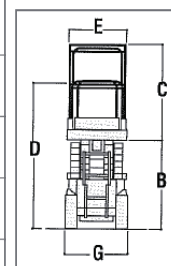

Sie haben Fragen?

Telefon: 0 48 51/32 99

unruh 
www.unruh-gabelstapler.de

SB 99E - Scherenbühne Elektro

Spezifikation SB 99E

Max. Arbeitshöhe	9,92 m
Max. Plattformhöhe	7,92 m
Tragfähigkeit Plattform	450 kg
Tragfähigkeit Plattformausschub	120 kg
Plattformlänge	2,50 m
Plattformbreite	1,12 m
Geländerhöhe	1,10 m
Plattformausschub vorne	1,27 m
Max. Steigfähigkeit	25 %
Transportlänge	2,50 m
Transportbreite	1,17 m
Transporthöhe	2,36 m
Bereifung	abriebfrei
Zugelassen für	Innen & Außen
Antrieb	Elektro
Eigengewicht	2550 kg

A. Plattformhöhe	7,92 m
B. Plattformhöhe eingefahren	1,26 m
C. Plattform - Geländerhöhe	1,10 m
D. Durchfahrthöhe (Geländer heruntergeklappt) ¹	1,97 m
E. Plattformgröße	1,12 x 2,50 m
F. Plattformausschub	1,27 m
G. Gesamtbreite	1,17 m
H. Gesamtlänge	2,50 m
I. Radstand	2,09 m
J. Bodenfreiheit	0,13 m