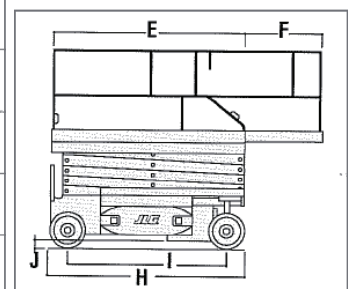

Sie haben Fragen?

Telefon: 0 48 51/32 99

unruh 
www.unruh-gabelstapler.de

SB 99E - Scherenbühne Elektro

Spezifikation SB 99E

Max. Arbeitshöhe	9,92 m
Max. Plattformhöhe	7,92 m
Tragfähigkeit Plattform	450 kg
Tragfähigkeit Plattformausschub	120 kg
Plattformlänge	2,50 m
Plattformbreite	1,12 m
Geländerhöhe	1,10 m
Plattformausschub vorne	1,27 m
Max. Steigfähigkeit	25 %
Transportlänge	2,50 m
Transportbreite	1,17 m
Transporthöhe	2,36 m
Bereifung	abriebfrei
Zugelassen für	Innen & Außen
Antrieb	Elektro
Eigengewicht	2550 kg

A. Plattformhöhe	7,92 m
B. Plattformhöhe eingefahren	1,26 m
C. Plattform - Geländerhöhe	1,10 m
D. Durchfahrthöhe (Geländer heruntergeklappt) ¹	1,97 m
E. Plattformgröße	1,12 x 2,50 m
F. Plattformausschub	1,27 m
G. Gesamtbreite	1,17 m
H. Gesamtlänge	2,50 m
I. Radstand	2,09 m
J. Bodenfreiheit	0,13 m