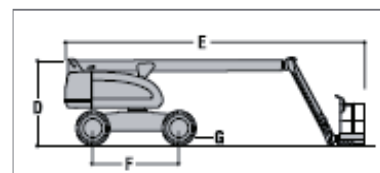

Sie haben Fragen?

Telefon: 0 48 51/32 99

unruh 
www.unruh-gabelstapler.de

T 160DA - Teleskop Arbeitsbühne

Spezifikation T 160DA

| | |
|-------------------------------------|---------------|
| Max. Arbeitshöhe | 16,02 m |
| Max. Plattformhöhe | 14,02 m |
| Max. seitliche Reichweite | 12,34 m |
| Tragfähigkeit Plattform | 230 kg |
| Plattformlänge | 0,76 m |
| Plattformbreite | 1,83 m |
| Plattformschwenkbereich | 180° |
| Vertikal verstellbarer Korbarm | ja |
| Korbarm Gesamtlänge | 1,83 m |
| Korbarm - vertikaler Arbeitsbereich | 130° |
| Schwenkbereich des Oberwagens | 360° |
| Max. Steigfähigkeit | 45% |
| Transportlänge | 8,84 m |
| Transportbreite | 2,30 m |
| Transporthöhe | 2,39 m |
| Bereifung | Geländereifen |
| Zugelassen für | Innen & Außen |
| Geländegängig | ja |
| Antrieb | Diesel-Allrad |
| Pendelachse | ja |
| Eigengewicht | 7850 kg |

| | |
|---|-----------------|
| A. Plattformgröße | 0,76 m x 1,83 m |
| B. Gesamtbreite | 2,34 m |
| C. Drehwagenüberhang (Arbeitskondition) | 0,86 m |
| D. Höhe | 2,39 m |
| E. Länge | 8,84 m |
| F. Radstand | 2,34 m |
| G. Bodentfreiheit | 0,32 m |