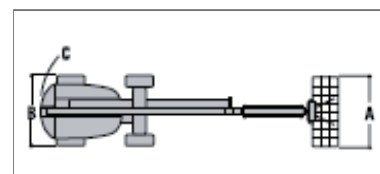

Sie haben Fragen?

Telefon: 0 48 51/32 99

unruh 
www.unruh-gabelstapler.de

T 160DA - Teleskop Arbeitsbühne

Spezifikation T 160DA

| | |
|-------------------------------------|---------------|
| Max. Arbeitshöhe | 16,02 m |
| Max. Plattformhöhe | 14,02 m |
| Max. seitliche Reichweite | 12,34 m |
| Tragfähigkeit Plattform | 230 kg |
| Plattformlänge | 0,76 m |
| Plattformbreite | 1,83 m |
| Plattformschwenkbereich | 180° |
| Vertikal verstellbarer Korbarm | ja |
| Korbarm Gesamtlänge | 1,83 m |
| Korbarm - vertikaler Arbeitsbereich | 130° |
| Schwenkbereich des Oberwagens | 360° |
| Max. Steigfähigkeit | 45% |
| Transportlänge | 8,84 m |
| Transportbreite | 2,30 m |
| Transporthöhe | 2,39 m |
| Bereifung | Geländereifen |
| Zugelassen für | Innen & Außen |
| Geländegängig | ja |
| Antrieb | Diesel-Allrad |
| Pendelachse | ja |
| Eigengewicht | 7850 kg |

| | |
|---|-----------------|
| A. Plattformgröße | 0,76 m x 1,83 m |
| B. Gesamtbreite | 2,34 m |
| C. Drehwagenüberhang (Arbeitskondition) | 0,86 m |
| D. Höhe | 2,39 m |
| E. Länge | 8,84 m |
| F. Radstand | 2,34 m |
| G. Bodentfreiheit | 0,32 m |