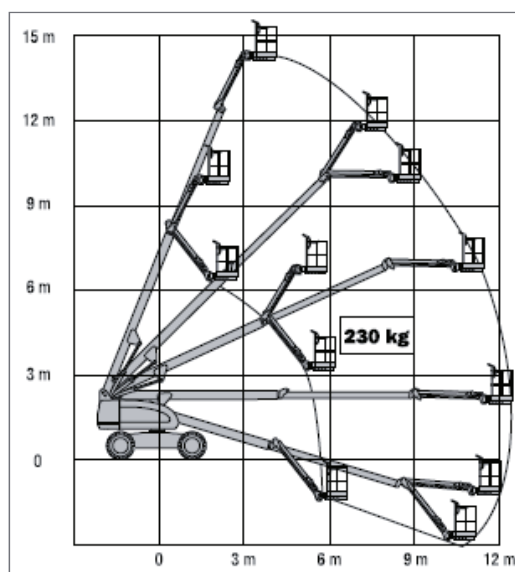

Sie haben Fragen?

Telefon: 0 48 51/32 99

unruh 
www.unruh-gabelstapler.de

T 160DA - Teleskop Arbeitsbühne

Spezifikation T 160DA

| | |
|-------------------------------------|---------------|
| Max. Arbeitshöhe | 16,02 m |
| Max. Plattformhöhe | 14,02 m |
| Max. seitliche Reichweite | 12,34 m |
| Tragfähigkeit Plattform | 230 kg |
| Plattformlänge | 0,76 m |
| Plattformbreite | 1,83 m |
| Plattformschwenkbereich | 180° |
| Vertikal verstellbarer Korbarm | ja |
| Korbarm Gesamtlänge | 1,83 m |
| Korbarm - vertikaler Arbeitsbereich | 130° |
| Schwenkbereich des Oberwagens | 360° |
| Max. Steigfähigkeit | 45% |
| Transportlänge | 8,84 m |
| Transportbreite | 2,30 m |
| Transporthöhe | 2,39 m |
| Bereifung | Geländereifen |
| Zugelassen für | Innen & Außen |
| Geländegängig | ja |
| Antrieb | Diesel-Allrad |
| Pendelachse | ja |
| Eigengewicht | 7850 kg |

| | |
|---|-----------------|
| A. Plattformgröße | 0,76 m x 1,83 m |
| B. Gesamtbreite | 2,34 m |
| C. Drehwagenüberhang (Arbeitskondition) | 0,86 m |
| D. Höhe | 2,39 m |
| E. Länge | 8,84 m |
| F. Radstand | 2,34 m |
| G. Bodentfreiheit | 0,32 m |