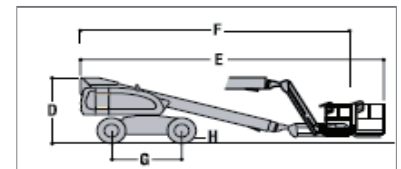

Sie haben Fragen?

Telefon: 0 48 51/32 99

unruh 
www.unruh-gabelstapler.de

T 223DA - Teleskop Arbeitsbühne

Spezifikation T 223DA

Max. Arbeitshöhe	22,31 m
Max. Plattformhöhe	20,31 m
Max. seitliche Reichweite	17,30 m
Tragfähigkeit Plattform	230 kg
Plattformlänge	0,91 m
Plattformbreite	1,83 m
Plattformschwenkbereich	180°
Vertikal verstellbarer Korbarm	ja
Korbarm Gesamtlänge	1,83 m
Korbarm - vertikaler Arbeitsbereich	130°
Schwenkbereich des Oberwagens	360°
Max. Steigfähigkeit	45%
Transportlänge	10,84 m
Transportbreite	2,42 m
Transporthöhe	2,56 m
Bereifung	Geländereifen
Zugelassen für	Innen & Außen
Geländegängig	ja
Antrieb	Diesel-Allrad
Pendelachse	ja
Eigengewicht	13150 kg

A. Plattformgröße	0.91 m x 1.83 m
B. Gesamtbreite	2.44 m
C. Drehwagenüberhang (Arbeitskondition)	1.14 m
D. Höhe	2.56 m
E. Gesamtlänge	10.84 m
F. Länge	10.31 m
G. Radstand	2.48 m
H. Bodentfreiheit	0.30 m