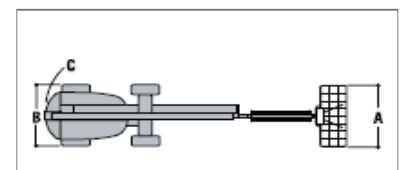

Sie haben Fragen?

Telefon: 0 48 51/32 99

unruh 
www.unruh-gabelstapler.de

T 223DA - Teleskop Arbeitsbühne

Spezifikation T 223DA

Max. Arbeitshöhe	22,31 m
Max. Plattformhöhe	20,31 m
Max. seitliche Reichweite	17,30 m
Tragfähigkeit Plattform	230 kg
Plattformlänge	0,91 m
Plattformbreite	1,83 m
Plattformschwenkbereich	180°
Vertikal verstellbarer Korbarm	ja
Korbarm Gesamtlänge	1,83 m
Korbarm - vertikaler Arbeitsbereich	130°
Schwenkbereich des Oberwagens	360°
Max. Steigfähigkeit	45%
Transportlänge	10,84 m
Transportbreite	2,42 m
Transporthöhe	2,56 m
Bereifung	Geländereifen
Zugelassen für	Innen & Außen
Geländegängig	ja
Antrieb	Diesel-Allrad
Pendelachse	ja
Eigengewicht	13150 kg

A. Plattformgröße	0.91 m x 1.83 m
B. Gesamtbreite	2.44 m
C. Drehwagenüberhang (Arbeitskondition)	1.14 m
D. Höhe	2.56 m
E. Gesamtlänge	10.84 m
F. Länge	10.31 m
G. Radstand	2.48 m
H. Bodentfreiheit	0.30 m