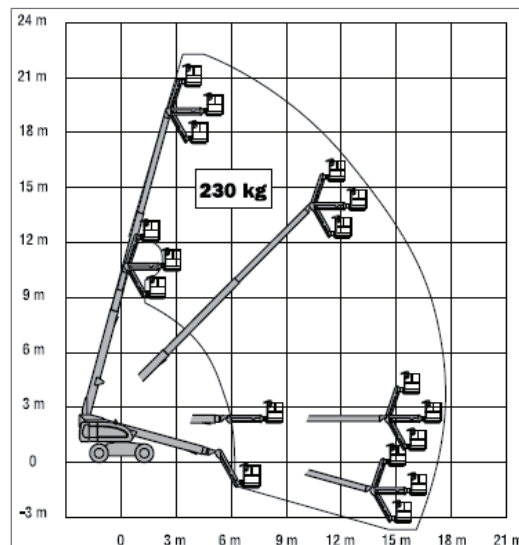

Sie haben Fragen?

Telefon: 0 48 51/32 99

unruh 
www.unruh-gabelstapler.de

T 223DA - Teleskop Arbeitsbühne

Spezifikation T 223DA

Max. Arbeitshöhe	22,31 m
Max. Plattformhöhe	20,31 m
Max. seitliche Reichweite	17,30 m
Tragfähigkeit Plattform	230 kg
Plattformlänge	0,91 m
Plattformbreite	1,83 m
Plattformschwenkbereich	180°
Vertikal verstellbarer Korbarm	ja
Korbarm Gesamtlänge	1,83 m
Korbarm - vertikaler Arbeitsbereich	130°
Schwenkbereich des Oberwagens	360°
Max. Steigfähigkeit	45%
Transportlänge	10,84 m
Transportbreite	2,42 m
Transporthöhe	2,56 m
Bereifung	Geländereifen
Zugelassen für	Innen & Außen
Geländegängig	ja
Antrieb	Diesel-Allrad
Pendelachse	ja
Eigengewicht	13150 kg

A. Plattformgröße	0.91 m x 1.83 m
B. Gesamtbreite	2.44 m
C. Drehwagenüberhang (Arbeitskondition)	1.14 m
D. Höhe	2.56 m
E. Gesamtlänge	10.84 m
F. Länge	10.31 m
G. Radstand	2.48 m
H. Bodentfreiheit	0.30 m