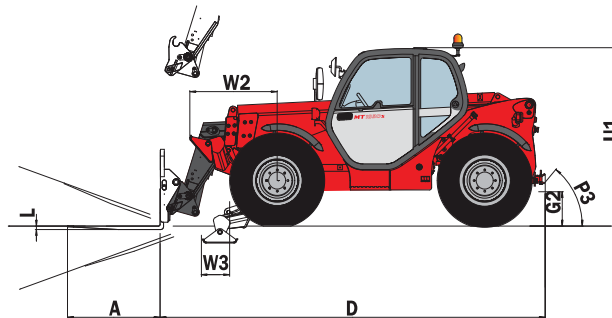

Sie haben Fragen?

Telefon: 0 48 51/32 99

unruh 
www.unruh-gabelstapler.de

TS 1030 - Teleskopplader

Spezifikation TS 1030

Tragfähigkeit	3000 kg
Lastschwerpunkt	500 mm
Hubhöhe	10,00 m
Max. Reichweite	7,00 m
Max. Höhe bei voller Tragfähigkeit	8,00 m
Tragfähigkeit bei max. Hubhöhe	2500 kg
Tragfähigkeit bei max. Reichweite	850 kg
Reichweite bei voller Hubhöhe	2,00 m
Gabellänge (A)	1,20 m
Gesamtlänge (D)	5,00 m
(ohne Gabeln)	
Gesamtbreite (W)	2,26 m
Gesamthöhe (U1)	2,30 m
Antrieb	Diesel-Allrad
Eigengewicht	7400 kg