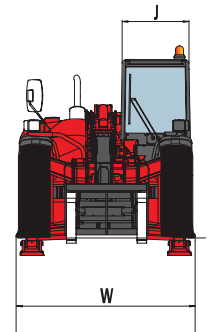

Sie haben Fragen?

Telefon: 0 48 51/32 99

unruh 
www.unruh-gabelstapler.de

TS 1030 - Teleskopplader

Spezifikation TS 1030

Tragfähigkeit	3000 kg
Lastschwerpunkt	500 mm
Hubhöhe	10,00 m
Max. Reichweite	7,00 m
Max. Höhe bei voller Tragfähigkeit	8,00 m
Tragfähigkeit bei max. Hubhöhe	2500 kg
Tragfähigkeit bei max. Reichweite	850 kg
Reichweite bei voller Hubhöhe	2,00 m
Gabellänge (A)	1,20 m
Gesamtlänge (D)	5,00 m
(ohne Gabeln)	
Gesamtbreite (W)	2,26 m
Gesamthöhe (U1)	2,30 m
Antrieb	Diesel-Allrad
Eigengewicht	7400 kg