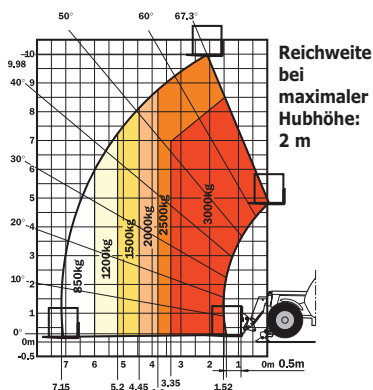

Sie haben Fragen?

Telefon: 0 48 51/32 99

unruh 
www.unruh-gabelstapler.de

TS 1030 - Teleskopplader

Spezifikation TS 1030

Tragfähigkeit	3000 kg
Lastschwerpunkt	500 mm
Hubhöhe	10,00 m
Max. Reichweite	7,00 m
Max. Höhe bei voller Tragfähigkeit	8,00 m
Tragfähigkeit bei max. Hubhöhe	2500 kg
Tragfähigkeit bei max. Reichweite	850 kg
Reichweite bei voller Hubhöhe	2,00 m
Gabellänge (A)	1,20 m
Gesamtlänge (D)	5,00 m
(ohne Gabeln)	
Gesamtbreite (W)	2,26 m
Gesamthöhe (U1)	2,30 m
Antrieb	Diesel-Allrad
Eigengewicht	7400 kg