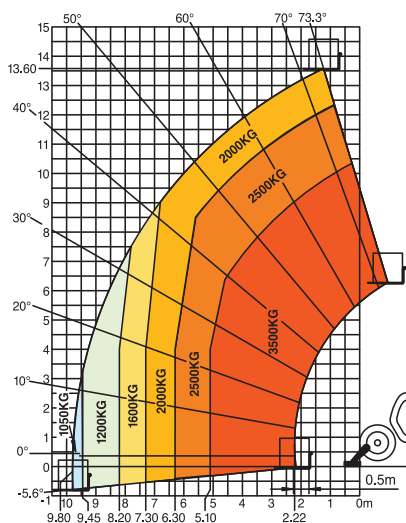

Sie haben Fragen?

Telefon: 0 48 51/32 99

unruh 
www.unruh-gabelstapler.de

TS 1435 - Teleskopplader

Spezifikation TS 1435

Tragfähigkeit	3500 kg
Lastschwerpunkt	500 mm
Hubhöhe	13,60 m
Max. Reichweite	9,45 m
Max. Höhe bei voller Tragfähigkeit	10,00 m
Tragfähigkeit bei max. Hubhöhe	2000 kg
Tragfähigkeit bei max. Reichweite	1000 kg
Reichweite bei voller Hubhöhe	1,50 m
Gabellänge (A)	1,20 m
Gesamtlänge (D) (ohne Gabeln)	6,00 m
Gesamtbreite (W)	2,35 m
Gesamthöhe (U1)	2,60 m
Antrieb	Diesel-Allrad
Eigengewicht	10500 kg