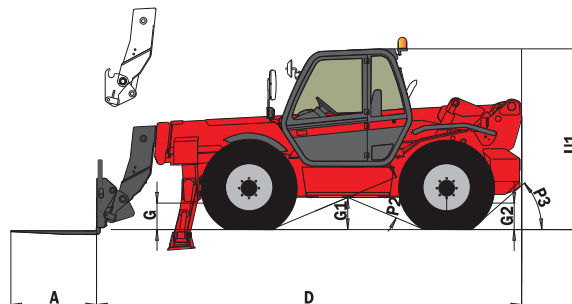

Sie haben Fragen?

Telefon: 0 48 51/32 99

unruh 
www.unruh-gabelstapler.de

TS 1435 - Teleskopplader

Spezifikation TS 1435

Tragfähigkeit	3500 kg
Lastschwerpunkt	500 mm
Hubhöhe	13,60 m
Max. Reichweite	9,45 m
Max. Höhe bei voller Tragfähigkeit	10,00 m
Tragfähigkeit bei max. Hubhöhe	2000 kg
Tragfähigkeit bei max. Reichweite	1000 kg
Reichweite bei voller Hubhöhe	1,50 m
Gabellänge (A)	1,20 m
Gesamtlänge (D) (ohne Gabeln)	6,00 m
Gesamtbreite (W)	2,35 m
Gesamthöhe (U1)	2,60 m
Antrieb	Diesel-Allrad
Eigengewicht	10500 kg