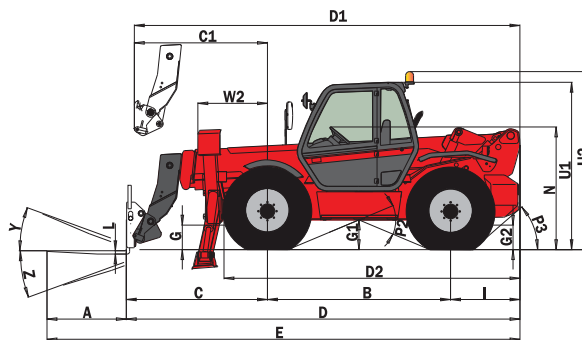

Sie haben Fragen?

Telefon: 0 48 51/32 99

unruh 
www.unruh-gabelstapler.de

TS 1440 - Teleskopplader

Spezifikation TS 1440

Max. Tragfähigkeit	4000 kg
Lastschwerpunkt	500 mm
Max. Hubhöhe	13,60 m
Max. Reichweite	9,20 m
Max. Höhe bei voller Tragfähigkeit	11,00 m
Tragfähigkeit bei max. Hubhöhe	3000 kg
Tragfähigkeit bei max. Reichweite	1100 kg
Reichweite bei voller Hubhöhe	2,00 m
Max. Steigfähigkeit	45 %
Gesamtlänge (D)	6,00 m
(ohne Gabeln)	
Gesamtbreite (W)	2,40 m
Gesamthöhe (U1)	2,60 m
Antrieb	Diesel-Allrad
Eigengewicht	11000 kg