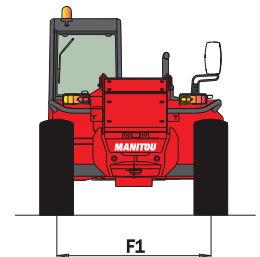

Sie haben Fragen?

Telefon: 0 48 51/32 99

unruh 
www.unruh-gabelstapler.de

TS 1440 - Teleskopplader

Spezifikation TS 1440

Max. Tragfähigkeit	4000 kg
Lastschwerpunkt	500 mm
Max. Hubhöhe	13,60 m
Max. Reichweite	9,20 m
Max. Höhe bei voller Tragfähigkeit	11,00 m
Tragfähigkeit bei max. Hubhöhe	3000 kg
Tragfähigkeit bei max. Reichweite	1100 kg
Reichweite bei voller Hubhöhe	2,00 m
Max. Steigfähigkeit	45 %
Gesamtlänge (D)	6,00 m
(ohne Gabeln)	
Gesamtbreite (W)	2,40 m
Gesamthöhe (U1)	2,60 m
Antrieb	Diesel-Allrad
Eigengewicht	11000 kg