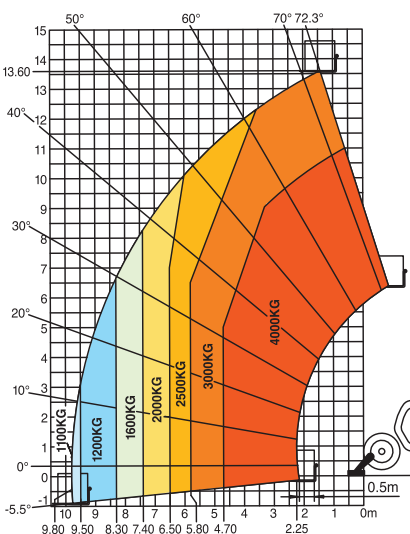

Sie haben Fragen?

Telefon: 0 48 51/32 99

unruh 
www.unruh-gabelstapler.de

TS 1440 - Teleskopplader

Spezifikation TS 1440

Max. Tragfähigkeit	4000 kg
Lastschwerpunkt	500 mm
Max. Hubhöhe	13,60 m
Max. Reichweite	9,20 m
Max. Höhe bei voller Tragfähigkeit	11,00 m
Tragfähigkeit bei max. Hubhöhe	3000 kg
Tragfähigkeit bei max. Reichweite	1100 kg
Reichweite bei voller Hubhöhe	2,00 m
Max. Steigfähigkeit	45 %
Gesamtlänge (D)	6,00 m
(ohne Gabeln)	
Gesamtbreite (W)	2,40 m
Gesamthöhe (U1)	2,60 m
Antrieb	Diesel-Allrad
Eigengewicht	11000 kg